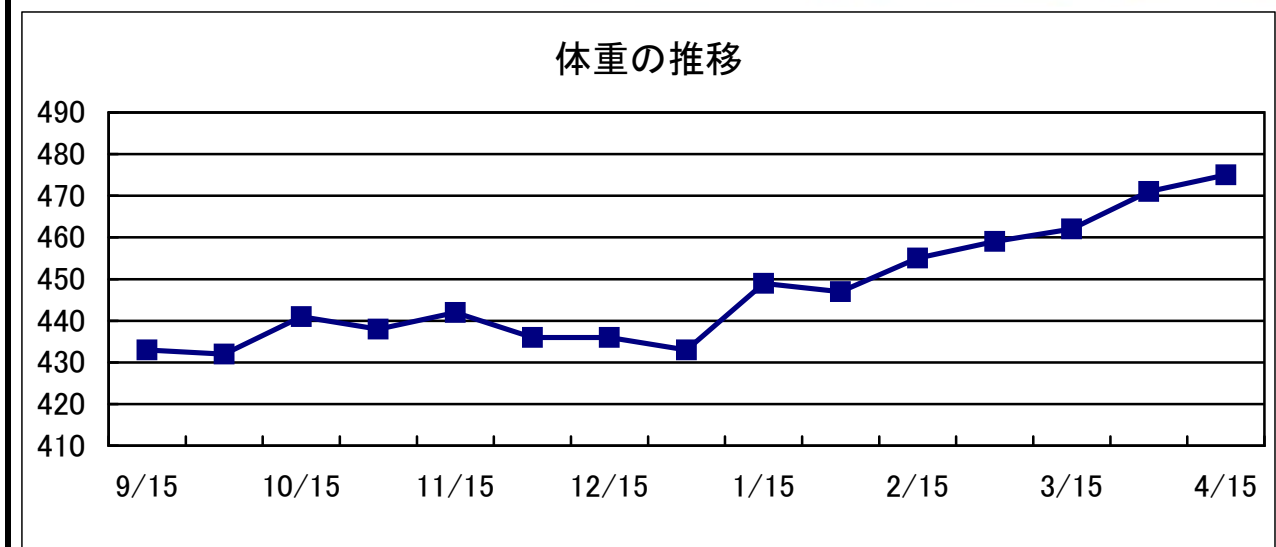

.

検査項目	実施日	LH	DDSP	AE	ELE	その他
ノド (内視鏡)	11月27日	0	0	0	0	
	2月24日	0	0	0	0	
	特記事項					

検査項目	検査内容	実施日	検査肢	評価
屈腱 (エコー)	定期検査	3月8日	両前肢	異常なし
	特記事項			

化骨評価	<b>A</b>
(検査時: 24か月齢)	

種子骨評価	左(外/内)	右(内/外)
前肢	0 / 2	1 / 3

宮崎育成牧場