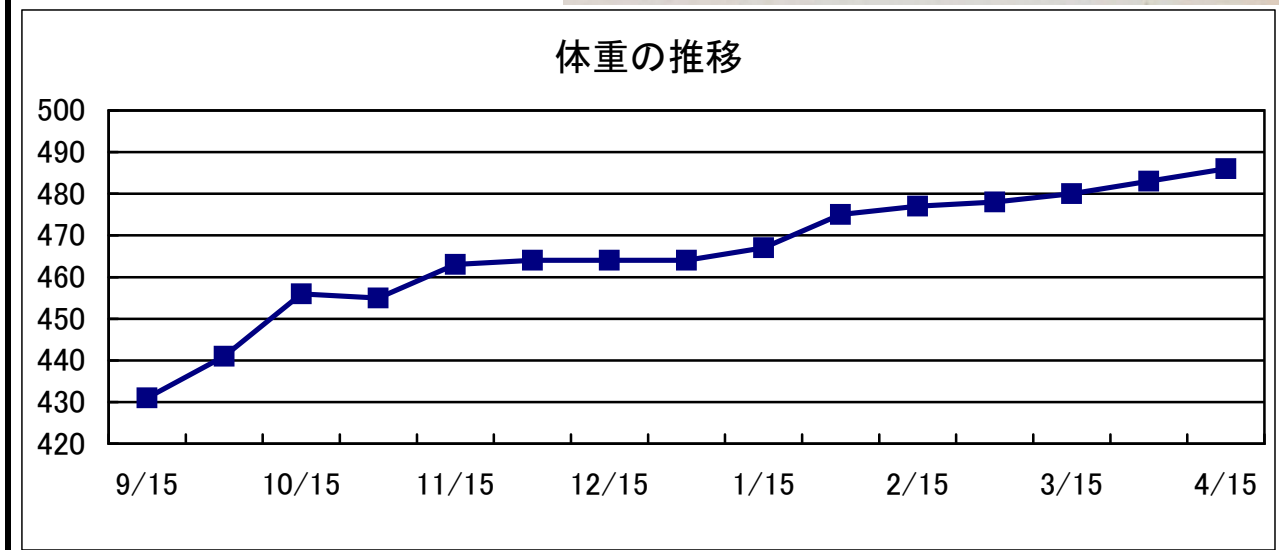

.

検査項目	実施日	LH	DDSP	AE	ELE	その他
ノド (内視鏡)	11月26日	0	0	1	0	
	2月23日	0	0	0	0	
	特記事項					

検査項目	検査内容	実施日	検査肢	評価
屈腱 (エコー)	定期検査	3月8日	両前肢	異常なし
	特記事項			

化骨評価	C
(検査時: 21か月齢)	

種子骨評価	左(外/内)	右(内/外)
前肢	0 / 0	1 / 1

宮崎育成牧場