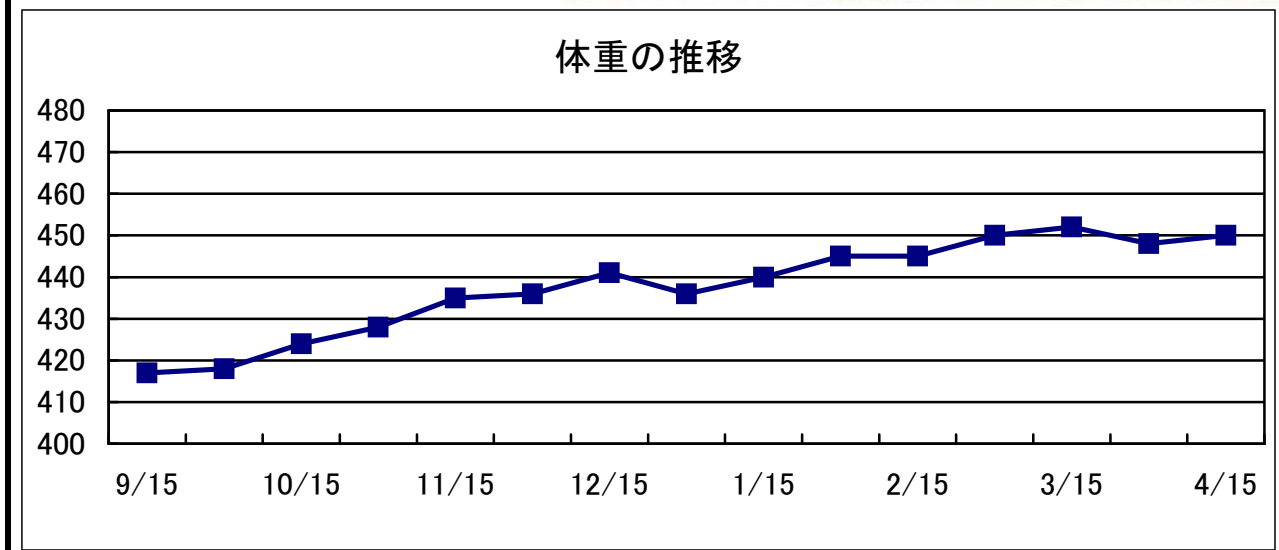

.

検査項目	実施日	LH	DDSP	AE	ELE	その他
ノド (内視鏡)	11月26日	0	2	1	0	
	2月23日	0	2	0	0	
	特記事項					

検査項目	検査内容	実施日	検査肢	評価
屈腱 (エコー)	定期検査	3月4日	両前肢	異常なし
	特記事項			

化骨評価	C
(検査時: 24か月齢)	

種子骨評価	左(外/内)	右(内/外)
前肢	1 / 0	0 / 0

宮崎育成牧場