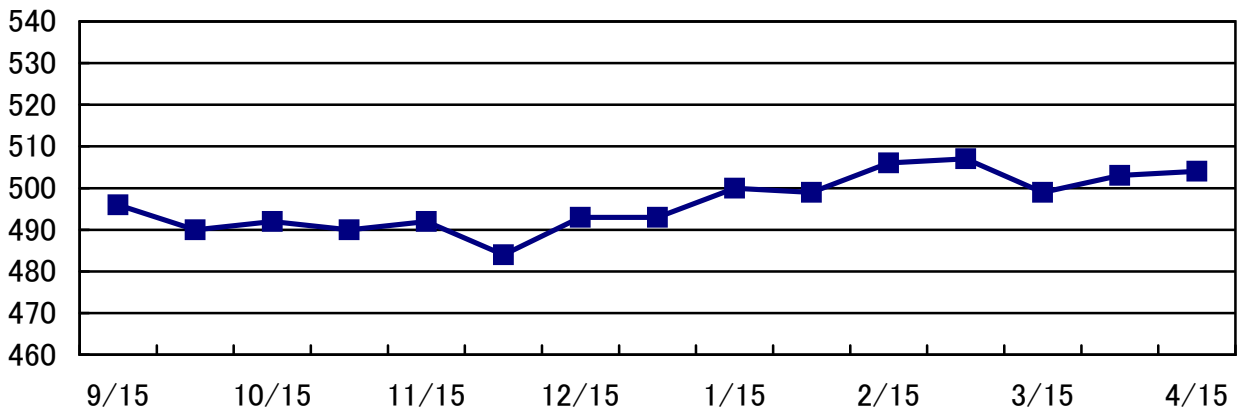

.

検査項目	実施日	LH	DDSP	AE	ELE	その他
ノド (内視鏡)	11月6日	0	0	1	0	
	3月15日	0	0	0	0	
	特記事項					

検査項目	検査内容	実施日	検査肢	評価
屈腱 (エコー)	定期検査	3月9日	両前肢	異常なし
	特記事項			

化骨評価	A
(検査時: 24か月齢)	

種子骨評価	左(外/内)	右(内/外)
前肢	0 / 0	1 / 1

体重の推移

日高育成牧場