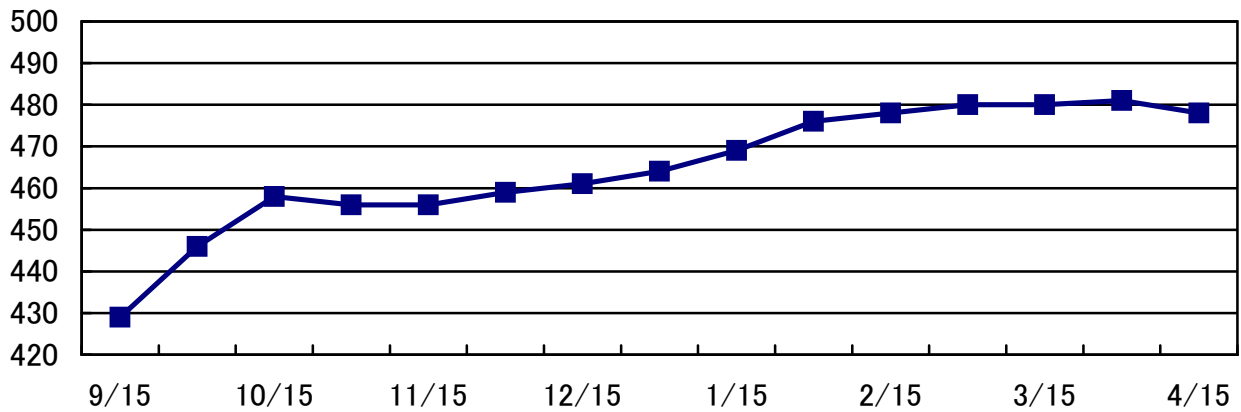

.

検査項目	実施日	LH	DDSP	AE	ELE	その他
ノド (内視鏡)	11月6日	0	1	1	0	
	3月15日	0	0	1	0	
	特記事項					

検査項目	検査内容	実施日	検査肢	評価
屈腱 (エコー)	定期検査	3月10日	両前肢	異常なし
	特記事項			

化骨評価	B
(検査時: 23か月齢)	

種子骨評価	左(外/内)	右(内/外)
前肢	0 / 0	0 / 0

体重の推移

日高育成牧場