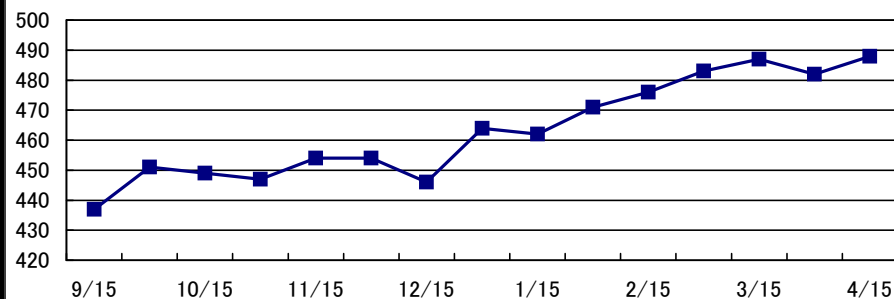

※ 中段: 総駈歩距離(駈歩は2, 3本に分けて実施)

下段: スピード調教時の最終2ハロンのタイム

化骨評価	<b>A</b>
(検査時: 26か月齢)	

種子骨評価	左(外/内)	右(内/外)
前肢	0 / 1	1 / 1

体重の推移

個体情報の見方については、4~7ページをご覧くださいか、  
装鞍所内の情報開示室にて担当者にお尋ね下さい。

日高育成牧場