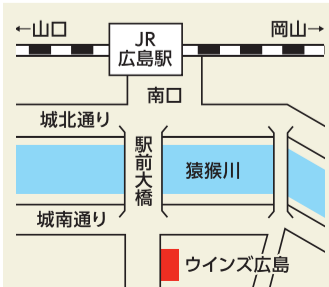

5/20(水)にマツダスタジアムで配布したカープ応援うちわをお持ちの方は、5月31日(日)にウインズ広島までご持参いただくと、抽選で「カープ応援Tシャツ 2枚組セット」や「Carpステンレスボトル」などの広島東洋カープ公式グッズが当たる抽選会にご参加いただけます! ※カープ応援うちわの配付日は、雨天のため変更になる場合がございます。

受付時間/9:05~17:10まで 受付場所/ウインズ広島 1F 総合インフォメーション ※抽選会へのご参加には、当日の確定前馬券・UMACAご利用明細・UMACA投票履歴画面のいずれか1,000円分以上のご提示が必要です。 ※抽選はお一人様一回限りとなります。

※賞品の写真はどれもイメージです。

同じく

5.31 日

日本ダービー(GI) 当日

ビギナーズ サポートカウンター

実施時間 開館~15:30頃
場所 1Fコンコース

競馬初心者の方にも安心の「ビギナーズサポートカウンター」を設置! 馬券の買い方などを楽しく、分かりやすく学んでいただけます。

JRAウインズ広島

※内容は都合により変更になる場合があります。

※馬券は20歳になってから、ほどよく楽しむ大人の遊び。 ※競馬場、ウインズへは電車・バスで。 ※馬券は正規の窓口で。