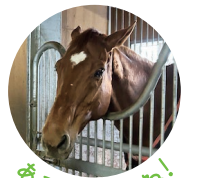

- 10:00~11:30

TVチャンピオン
レゴブロック王選手権
三冠王による

親子ブロック教室 かわいい馬付 フォトフレームづくり

- 11:00~11:45
- 12:00~12:45
- 13:00~13:45
- 14:00~14:45
- 15:00~15:45

※小学生以下のお子様限定

12:00までの回は10:00よりアプリにて抽選
13:00以降の回は12:00よりアプリにて抽選

抽選

お馬さんの
のんびり&
元気な毎日を、
のぞきに行こう!