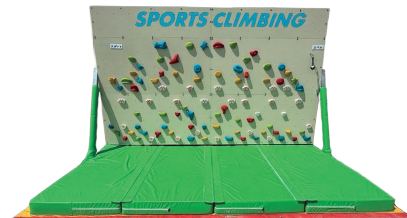

楽しいイベントが盛りだくさん!
詳しくは裏面へ▶

ちびっこティラノレース

各日抽選
200
名様

ティラノサウルスの着ぐるみを着て競馬場でレースを開催！ **ティラノサウルススーツは無料貸し出し！**

日時 **4.11±12日**
11:00~17:00(最終受付16:30)

場所 馬場内 ステージエリア
参加方法 競馬場イベント参加アプリで参加申込み

※小学生以下のお子様を対象のイベントとなります。
※保護者の方がお申込みください。また参加の際は、保護者の方の同伴をお願いいたします。
※運動のできる服装・運動靴(スパイク不可)でご参加ください。
※参加費は無料です。
※雨天の場合はイーストホールで実施します。

スポーツパーク

春の芝生で「走る・登る・遊ぶ」
思いっきり身体を動かそう！

日時 **4.18±19日**

開門~17:00(最終受付16:30)

場所 馬場内 芝生エリア

参加方法 現地受付 及び
競馬場イベント参加アプリで
参加申込み

※保護者の方がお申込みください。また参加の際は、保護者の方の同伴をお願いいたします。
※運動のできる服装・運動靴(スパイク不可)でご参加ください。
※参加費は無料です。
※雨天の場合はイーストホールで実施します。

スポーツクライミング体験

現地受付 インストラクターが
体験をサポート！

※小学生以下のお子様を対象のイベントとなります。

走り方教室

[時間]

- ①10:30~
- ②13:00~
- ③14:45~

各日抽選
90
名様

※小学生のお子様を対象のイベントとなります。