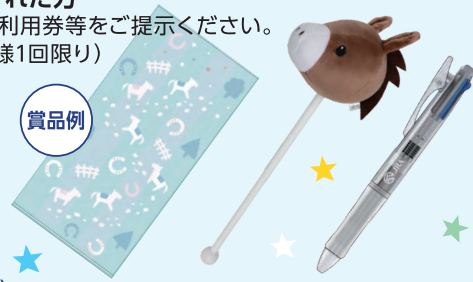

賞品例

今治タオル 肩たたき棒 4色ボールペン

三冠とは…

3歳馬しか出走できない右記3つのGIレース全てを
勝つこと。過去、クラシック三冠は8頭、牝馬三冠は
6頭しか達成していません。うままつり当日は、牝馬
三冠の最終戦・秋華賞が行われます。

三冠レース

クラシック三冠:皐月賞・日本ダービー・菊花賞
牝馬三冠:桜花賞・オークス・秋華賞

気分はGIジョッキー!

★ジョッキーなりぎりフォトスタジオ