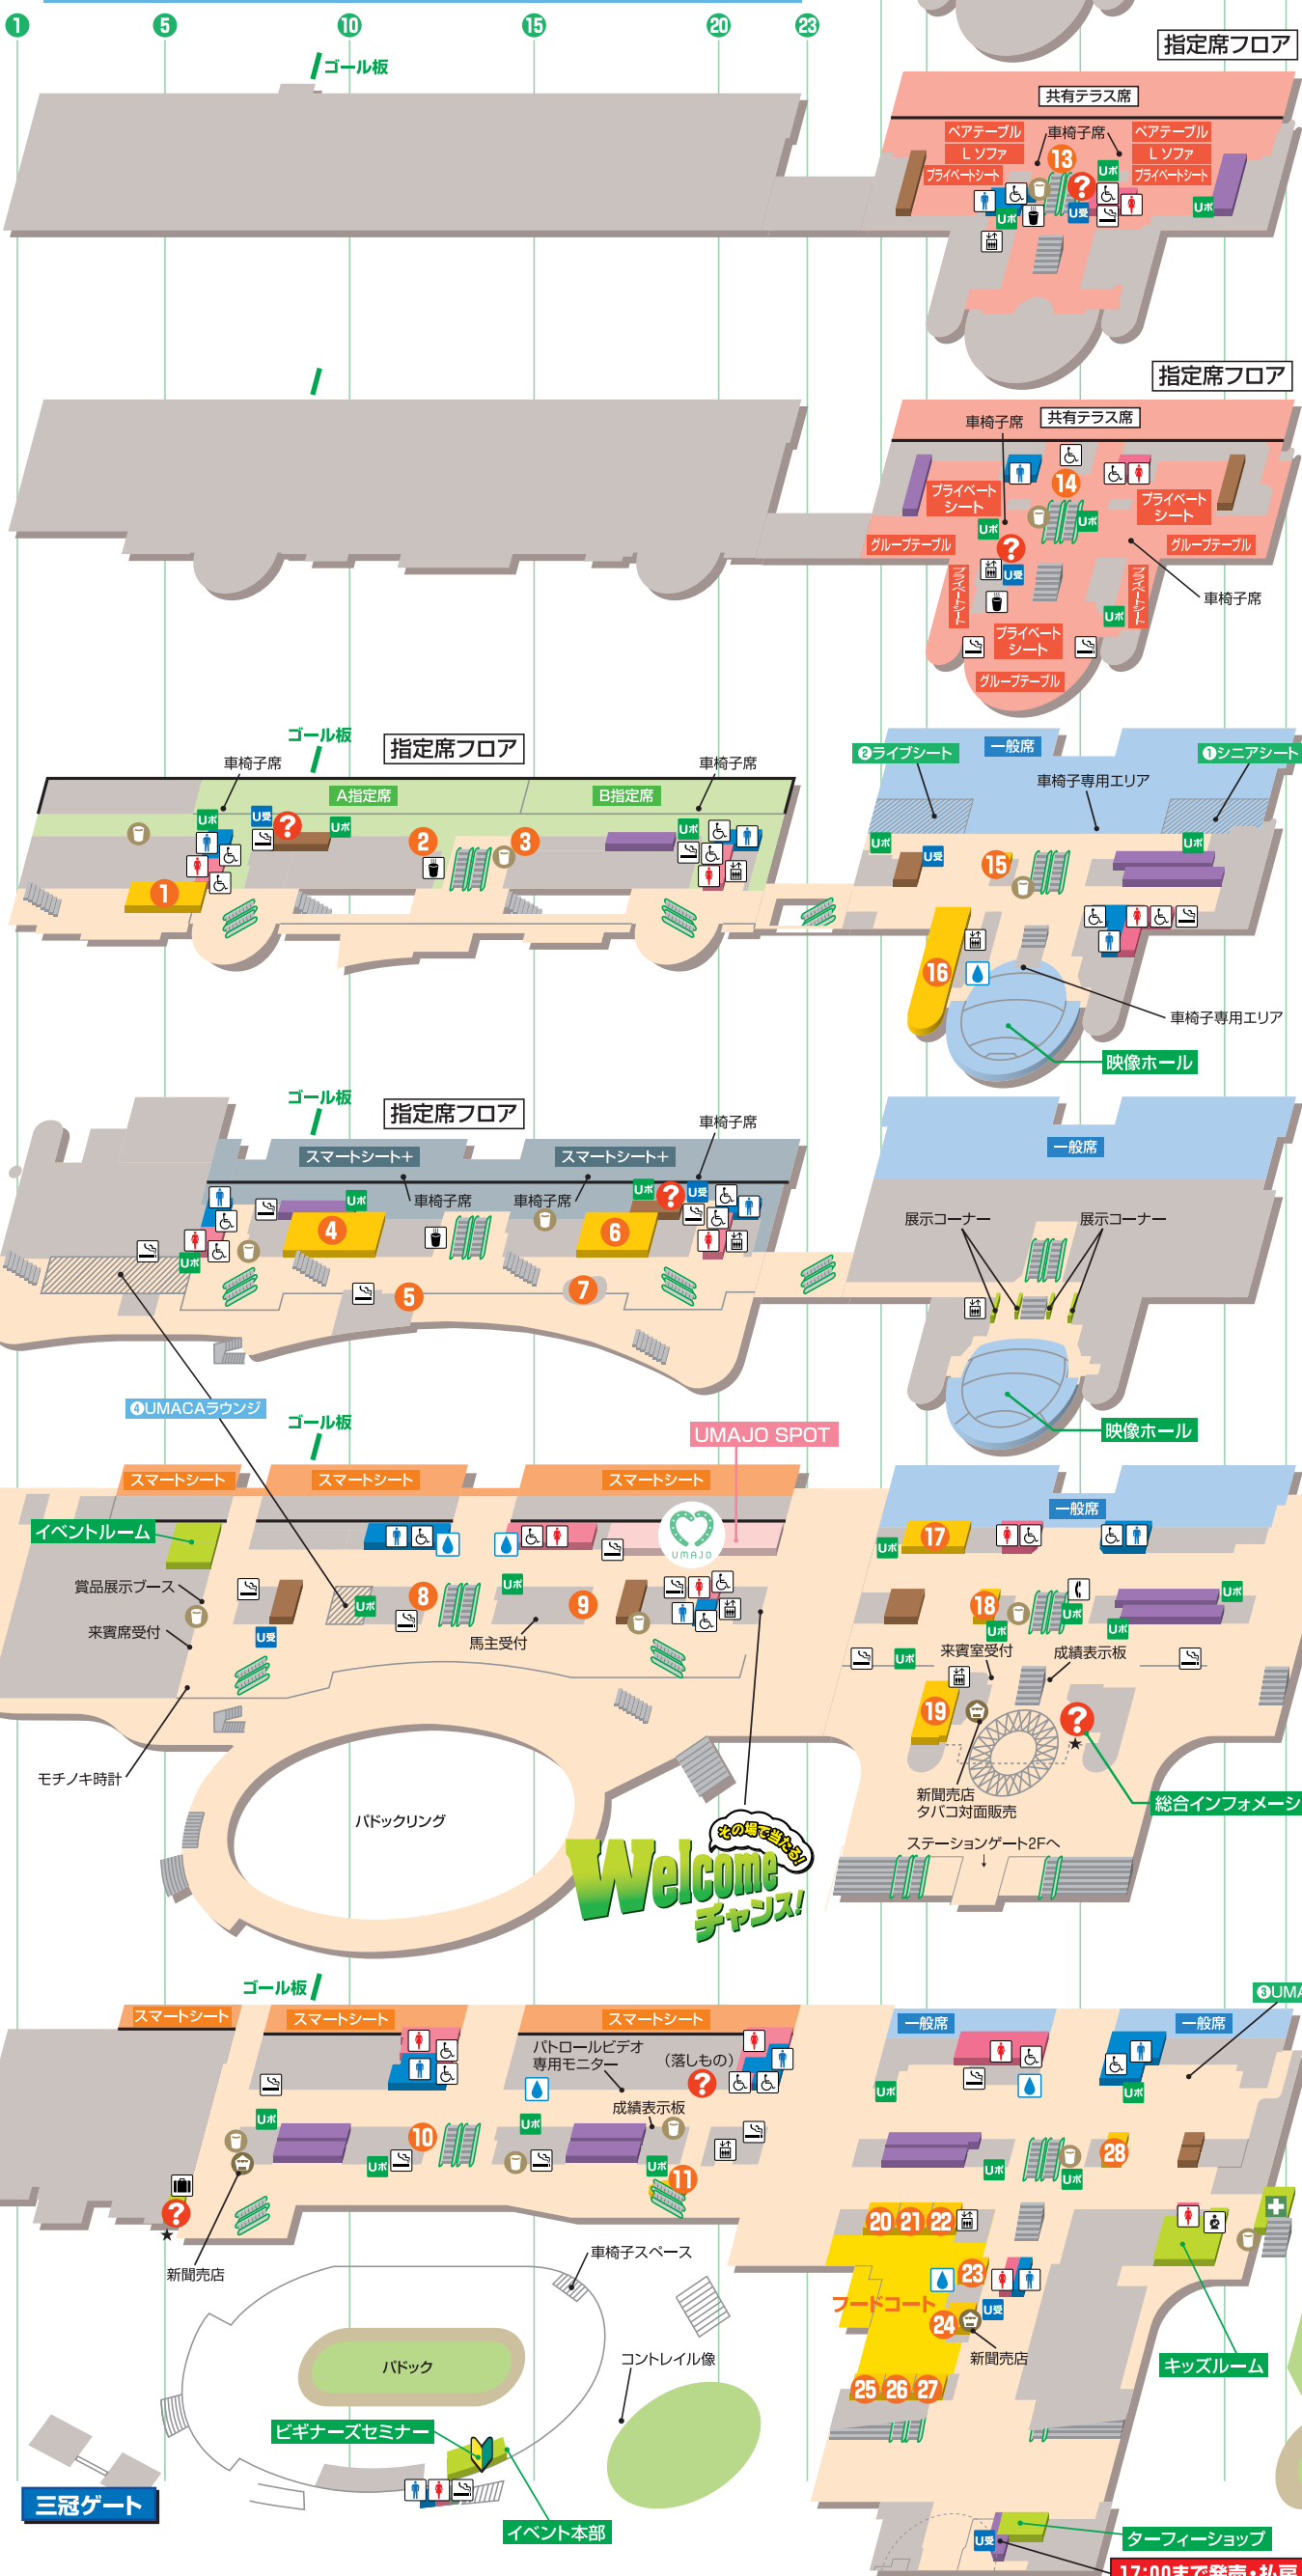

UMACA専用エリア オープン!

UMACA専用席	①シニアシート	②ライブシート	③UMACAラウンジ (ステーションサイド)	④UMACAラウンジ (ゴールサイド)
場所	ステーションサイド4階	ステーションサイド4階	ステーションサイド1階	ゴールサイド2階・3階
ご利用方法	最寄りのUMAポートで整理券を発売(先着)			
ご利用条件	今年65歳以上の方	なし	前週にUMACAで1万円以上購入した方	なし

ステーションサイド

ゴールサイド

原則、場内では敷物や持ち込み椅子はご利用いただけません

- 現金発売投票所
- UMACA入出金専用投票所
- UMAポート
- UMACA登録受付ブース
- レストラン・売店
- 一般エリア
- 業務エリア

- インフォメーション
 - 売店
 - 給茶機コーナー
 - 飲料用給水器
 - ドリンク自販機
 - 男性トイレ
 - 女性トイレ
 - 多目的トイレ
 - 授乳室
 - 喫煙室
 - 公衆電話
 - 手荷物預所
 - エレベーター
 - 救護所
 - ★ 勝馬投票券コピーサービス
 - ピギナーズセミナー
- ご不明な点は、インフォメーション(?)でお尋ねください。

レストラン・売店ガイド

- ### ゴールサイド
- 4F ①肉料理 肉処 だるま
②クラフトビール Beer stand 1George
③ドリンク・軽食 Two days ワゴン
- 3F ④カレー カレーハウスCoCo壱番屋
⑤焼きそば はいからや
⑥中華 餃子飯店こがね
⑦たこ焼き 森久
- 2F ⑧かすうどん KASUYA
⑨パン・カフェ Le Bouquet
- 1F ⑩焼鳥 焼鳥かなざわ
⑪からあげ 中津からあげ もり山
- ### ステーションサイド
- 7F ⑫ドリンク・軽食 H's caffè
- 6F ⑬ドリンク・軽食 Two days ワゴン
- 5F ⑭ドリンク・軽食 Two days ワゴン
- 4F ⑮どて煮 昭和スタンド コメタ
⑯中華 珉珉
- 2F ⑰和洋食 花家
⑱たこ焼き 築地銀だこハイボール酒場
⑲コンビニエンスストア セブン-イレブン
- 1F ⑳フライドチキン ケンタッキーフライドチキン
㉑ピザ ビザラエクスプレス
㉒牛丼 吉野家
㉓ハンバーガー バーガーキング
㉔焼鳥 鳥せい
㉕ラーメン 熟成麺屋 神来
㉖カレー 特上カリー 京都WAZAN
㉗うどん つくもうどん Express
㉘日本酒・おつまみ 酒処~UMAMI~
- ### 緑の広場
- 広場 ㉙ドリンク・軽食 緑の広場売店 ホワイトハウス
- ※ ホワイトハウスを除く全店舗でクレジットカード、電子マネーがご利用できます。利用可能なサービスについては、各店舗でご確認ください。