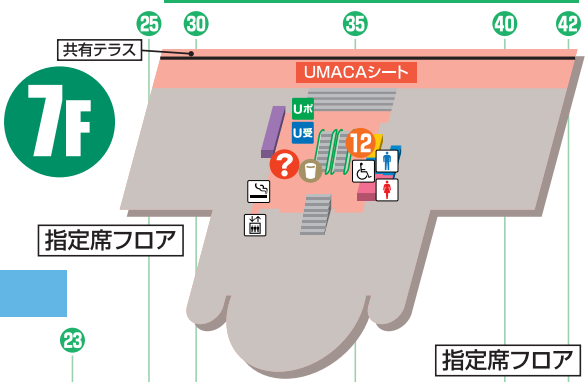

UMACA専用エリア オープン!

UMACA専用席	①シニアシート	②ライブシート	③UMACAラウンジ (ステーションサイド)	④UMACAラウンジ (ゴールサイド)
場所	ステーションサイド4階	ステーションサイド4階	ステーションサイド1階	ゴールサイド2階・3階
ご利用方法	最寄りのUMAポートで整理券を発売(先着)			
ご利用条件	今年65歳以上の方	なし	前週にUMACAで1万円以上購入した方	なし

ステーションサイド

ゴールサイド

原則、場内では敷物や持ち込み椅子はご利用いただけません

- 現金発売投票所
- UMACA入出金専用投票所
- UMAポート
- UMACA登録受付ブース
- レストラン・売店
- 一般エリア
- 業務エリア

- インフォメーション
 - 売店
 - 給茶機コーナー
 - 飲料用給水器
 - ドリンク自販機
 - 男性トイレ
 - 女性トイレ
 - 多目的トイレ
 - 授乳室
 - 喫煙室
 - 公衆電話
 - 手荷物預所
 - エレベーター
 - 救護所
 - ★ 勝馬投票券コピーサービス
 - ピギナーズセミナー
- ご不明な点は、インフォメーション(?)でお尋ねください。

レストラン・売店ガイド

- ### ゴールサイド
- 4F ①肉料理 肉処 だるま
②クラフトビール Beer stand 1George
③ドリンク・軽食 Two days ワゴン
- 3F ④カレー カレーハウスCoCo壱番屋
⑤焼きそば はいからや
⑥中華 餃子飯店こがね
⑦たこ焼き 森久
- 2F ⑧かすうどん KASUYA
⑨パン・カフェ Le Bouquet
- 1F ⑩焼鳥 焼鳥かなざわ
⑪からあげ 中津からあげ もり山
- ### ステーションサイド
- 7F ⑫ドリンク・軽食 H's caffè
- 6F ⑬ドリンク・軽食 Two days ワゴン
- 5F ⑭ドリンク・軽食 Two days ワゴン
- 4F ⑮どて煮 昭和スタンド コメタ
⑯中華 珉珉
- 2F ⑰和洋食 花家
⑱たこ焼き 築地銀だこハイボール酒場
⑲コンビニエンスストア セブン-イレブン
- 1F ⑳フライドチキン ケンタッキーフライドチキン
㉑ピザ ビザラエクスプレス
㉒牛丼 吉野家
㉓ハンバーガー バーガーキング
㉔焼鳥 鳥せい
㉕ラーメン 熟成麺屋 神来
㉖カレー 特上カリー 京都WAZAN
㉗うどん つくもうどん Express
㉘日本酒・おつまみ 酒処~UMAMI~
- ### 緑の広場
- 広場 ㉙ドリンク・軽食 緑の広場売店 ホワイトハウス
- ※ ホワイトハウスを除く全店舗でクレジットカード、電子マネーがご利用できます。利用可能なサービスについては、各店舗でご確認ください。