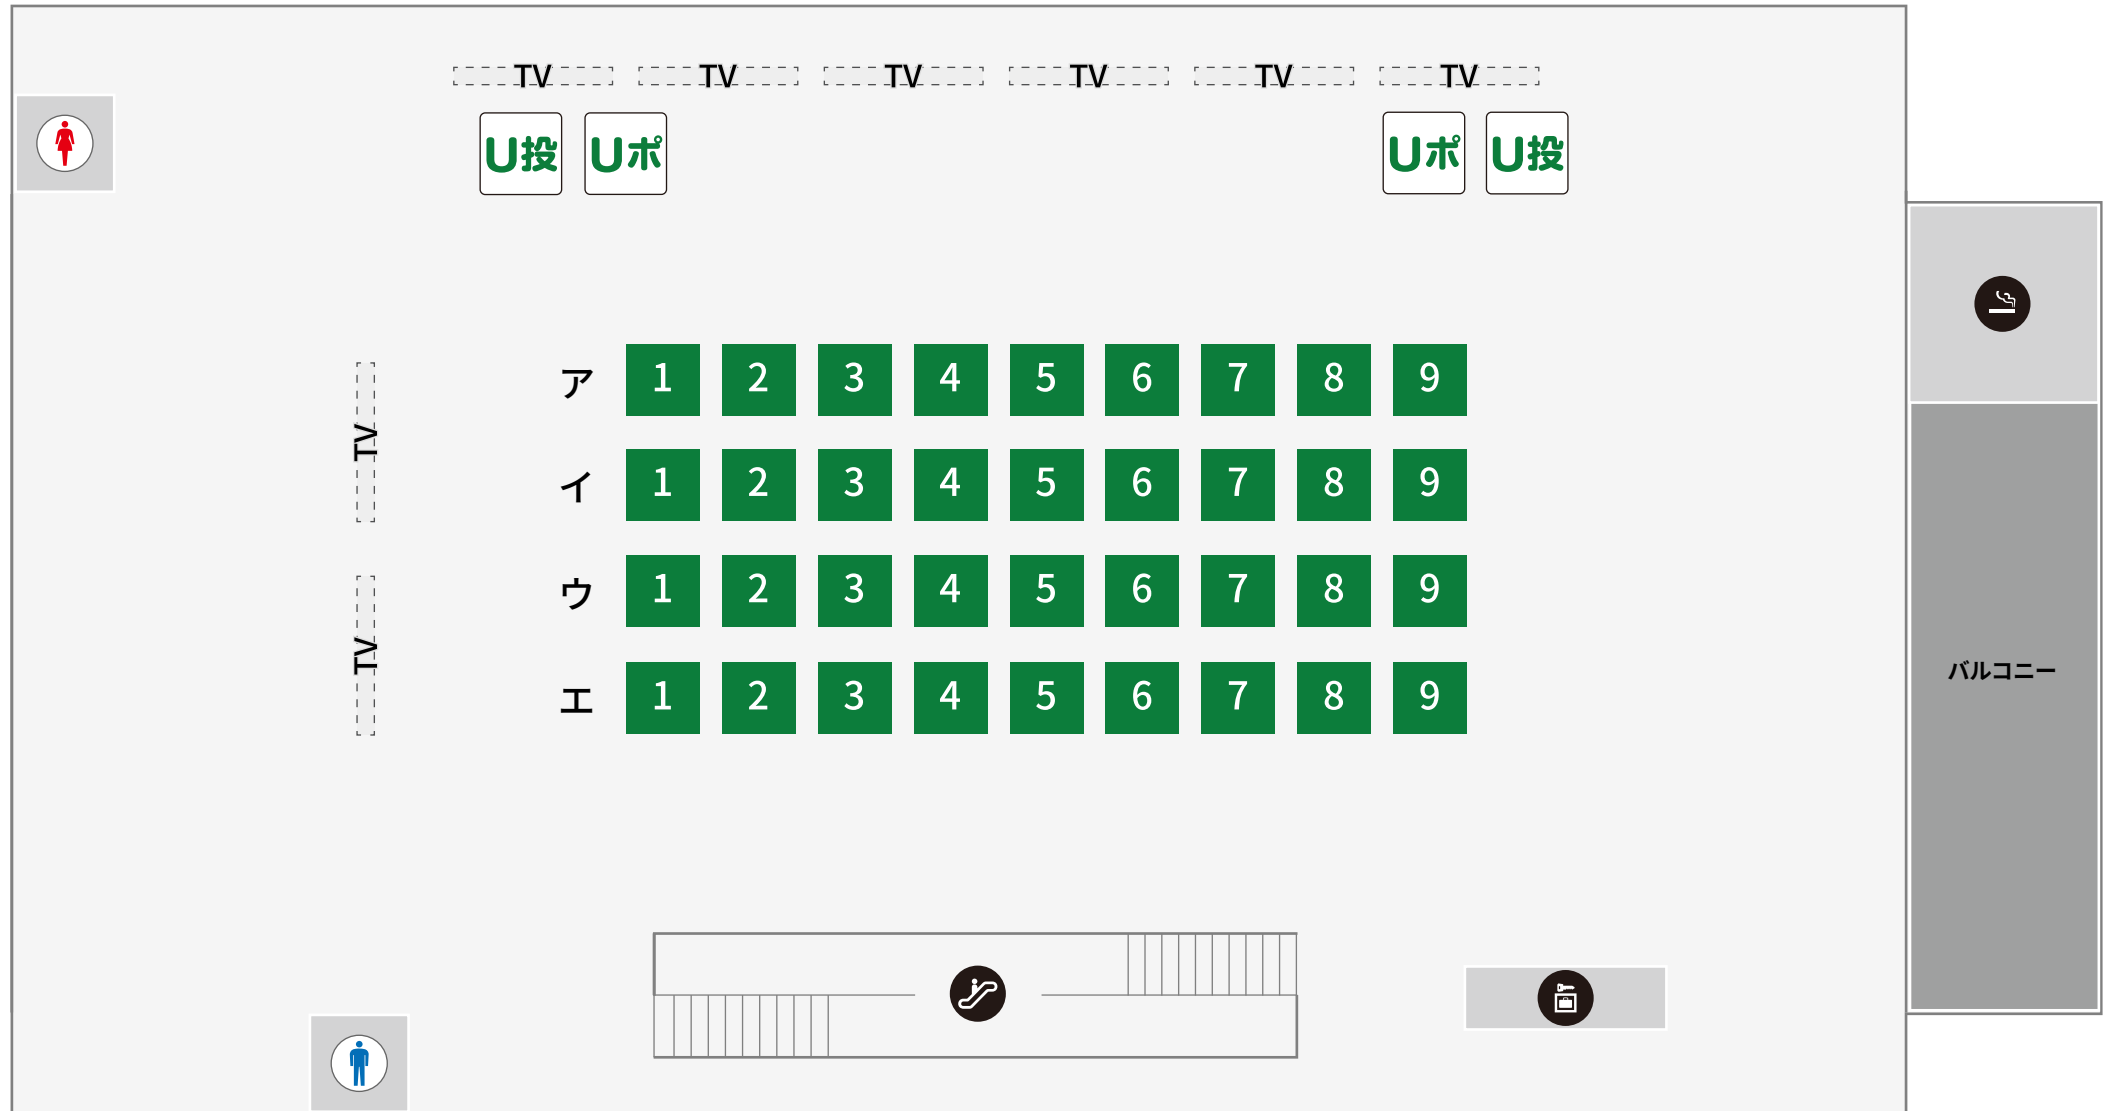

ウインズ立川 エクセルフロア案内

6階

■凡例

-  喫煙所
-  コインロッカー
-  自動販売機
-  エスカレーター
-  映像モニター
-  男性トイレ
-  女性トイレ
-  U投 UMACA投票機
-  Uポ UMAポート