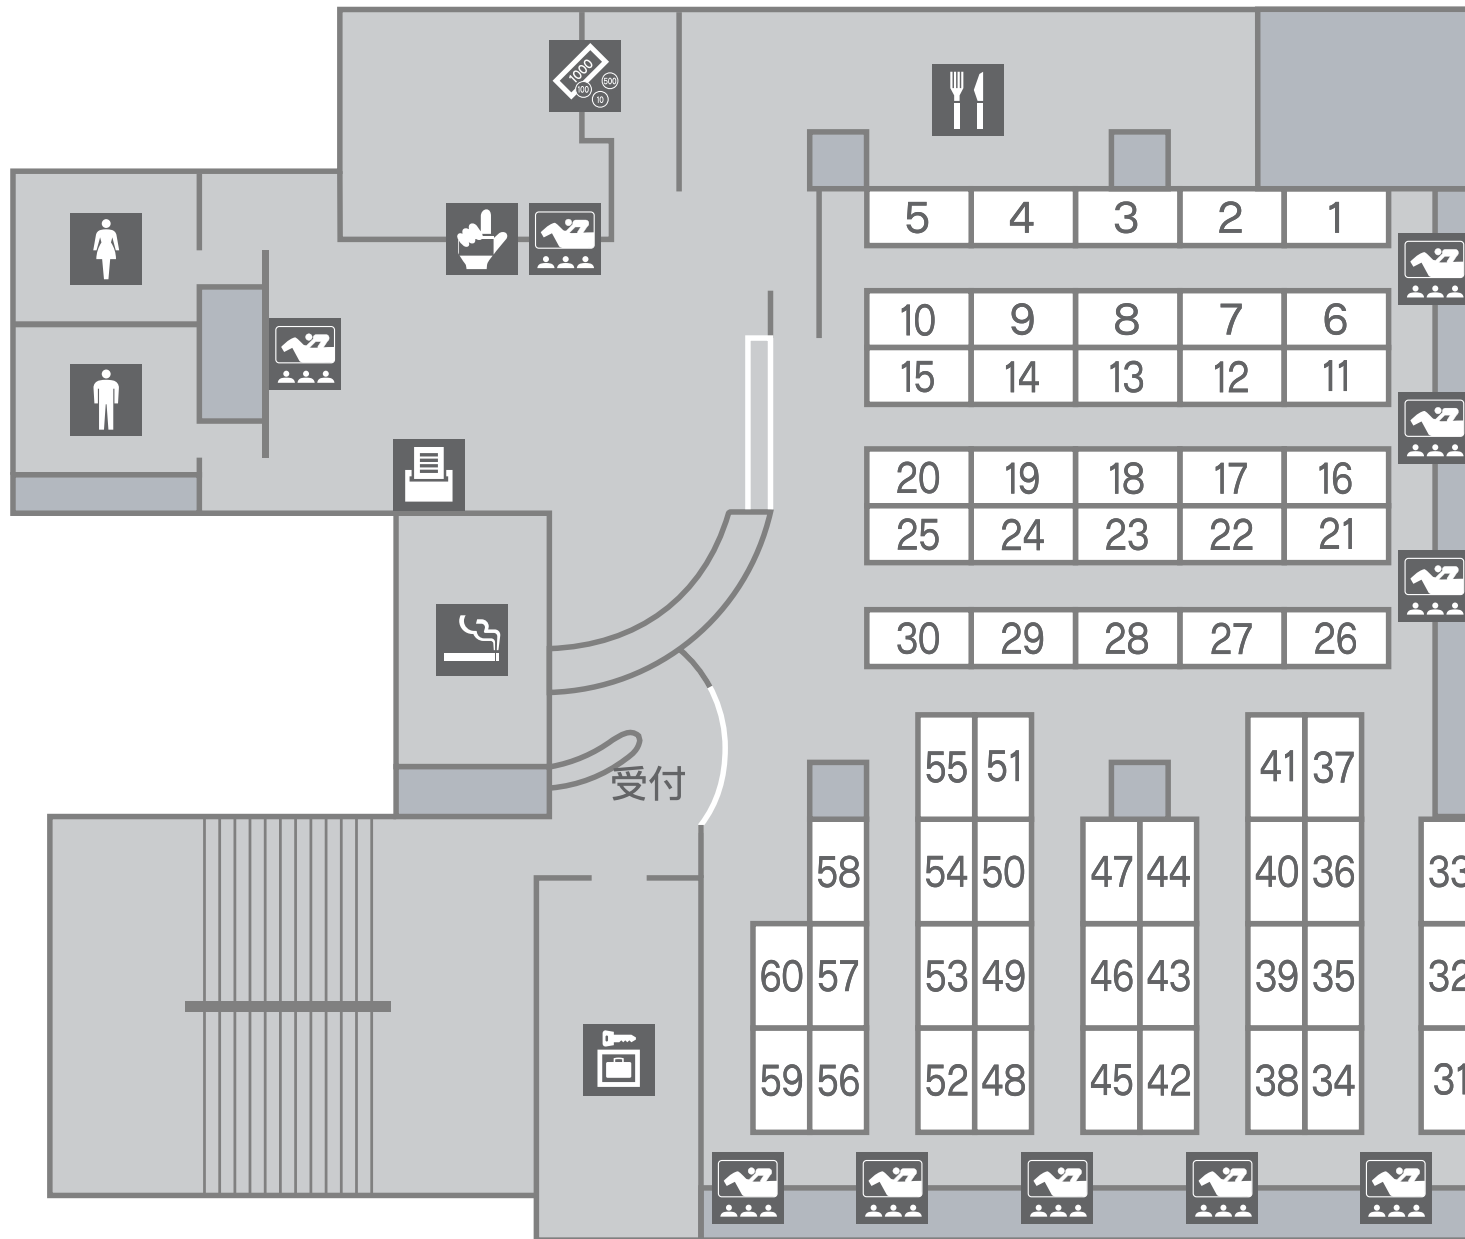

9Fエグゼルフロア座席案内

-  自動発売・払戻
-  有人発売・払戻
-  喫煙所
-  オッズボックス
-  モニター
-  ビュッフェ
-  ロッカー
-  男性トイレ
-  女性トイレ