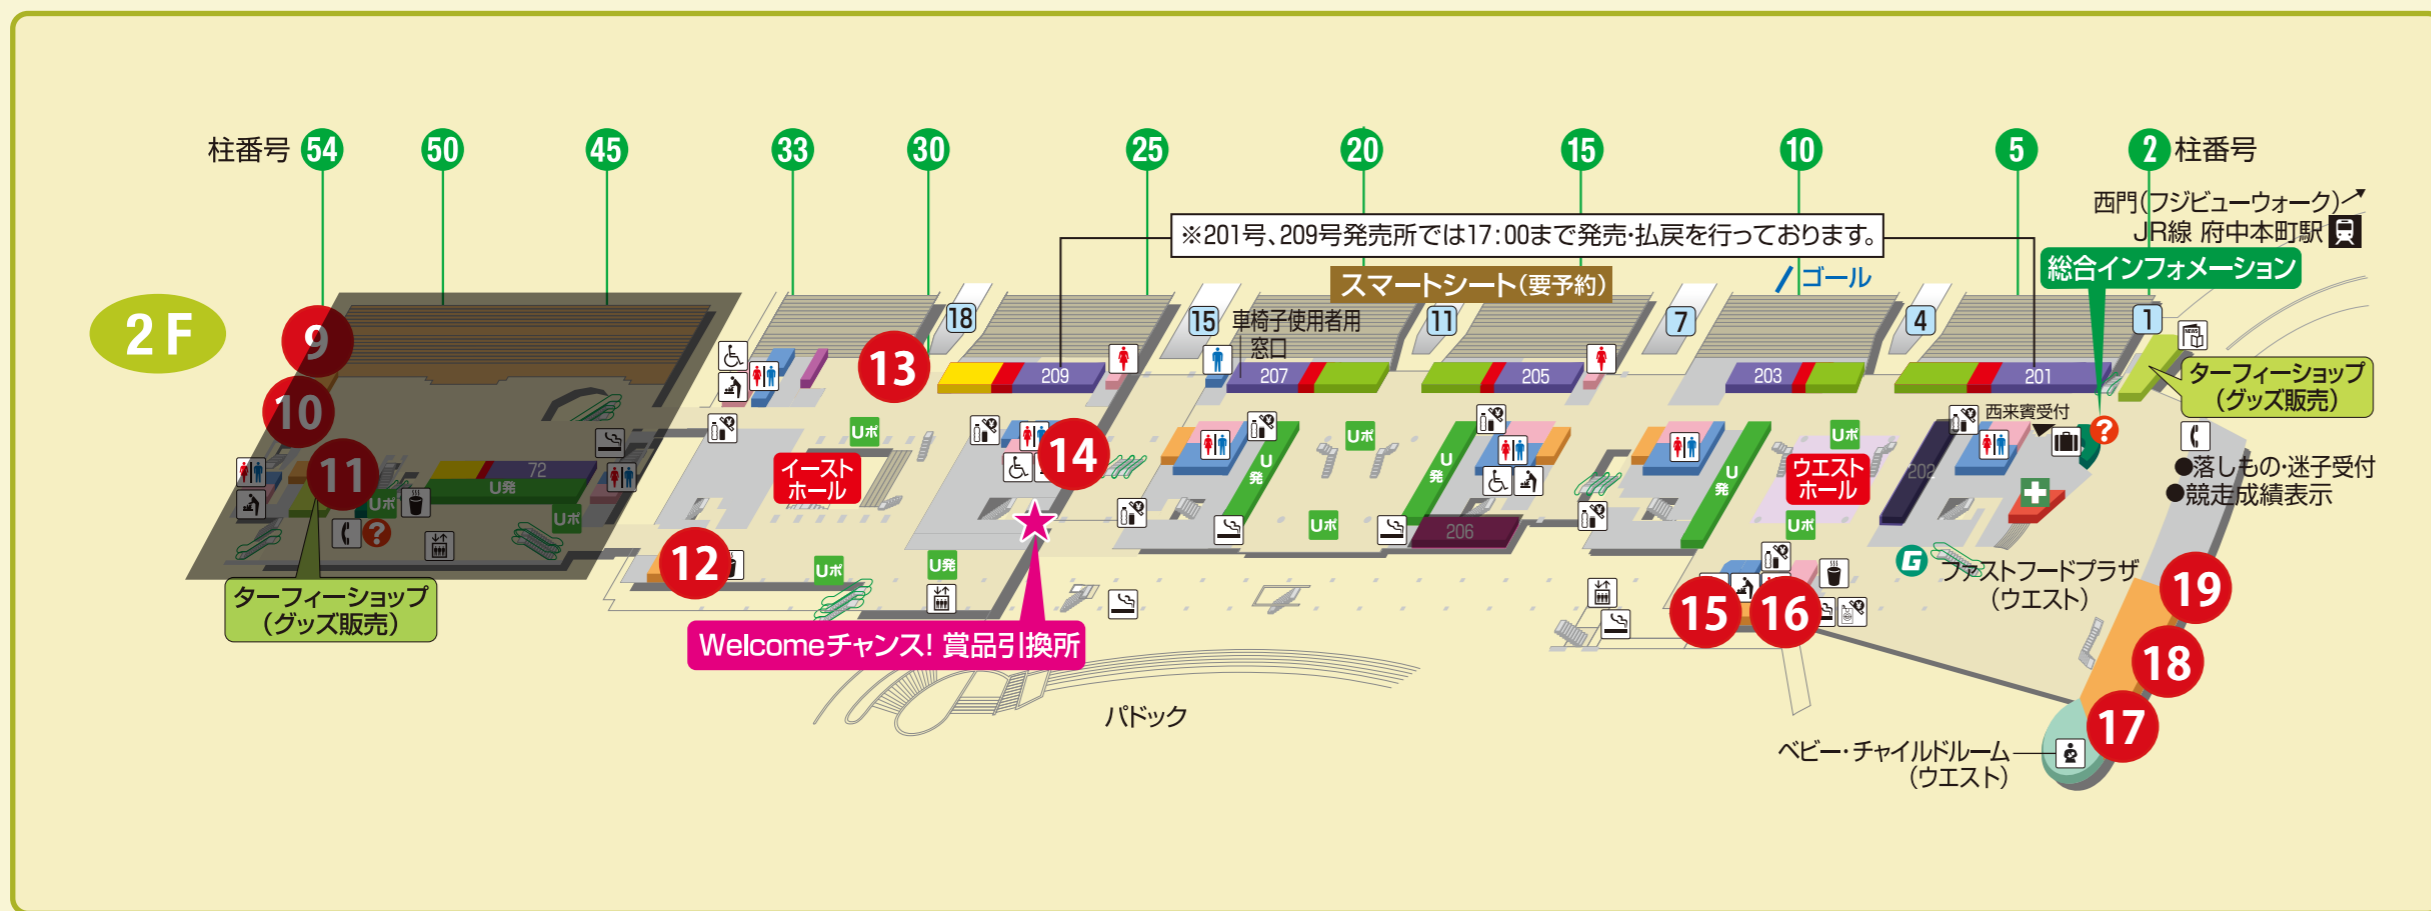

パークウインズ東京競馬場

営業店舗のご案内

1 指定席
工事のため休業
洋食

2 Two days
(25柱付近)
軽食・ドリンク

3 馬そば深大寺
そば・うどん

4 築地銀だこ
ハイボール酒場
たこ焼き

5 トーキョーカフェ
&ベーカリー
パン・ドリンク

6 ペッパーランチ
ステーキ

7 セブン-イレブン
コンビニエンスストア

8 CAFE Cavallo
カフェ・パスタ

9 工事のため休業
そば・うどん

10 工事のため休業
からあげ

11 工事のため休業
軽食

12 豚や
豚料理

13 福三(ふくみつ)
焼きそば

14 馬耳東風軒
中華

15 ふくみつ
焼きそば・軽食

16 蕎麦一
そば・うどん

17 鳥千
フライドチキン

18 京樽
寿司・どんぶり

19 西海製麺所
とんこつラーメン

20 どろみそ
味噌ラーメン

21 俺の生きる道
ラーメン

22 なないろ
から揚げ・定食・丼

23 つくもうどん
EXPRESS
うどん・丼

24 工事のため休業
ドリンク

25 工事のため休業
牛丼

26 工事のため休業
カレー

※予告なしに営業店舗の変更および、営業時間の変更が発生する場合があります。ご了承ください。※全ての写真はイメージです。