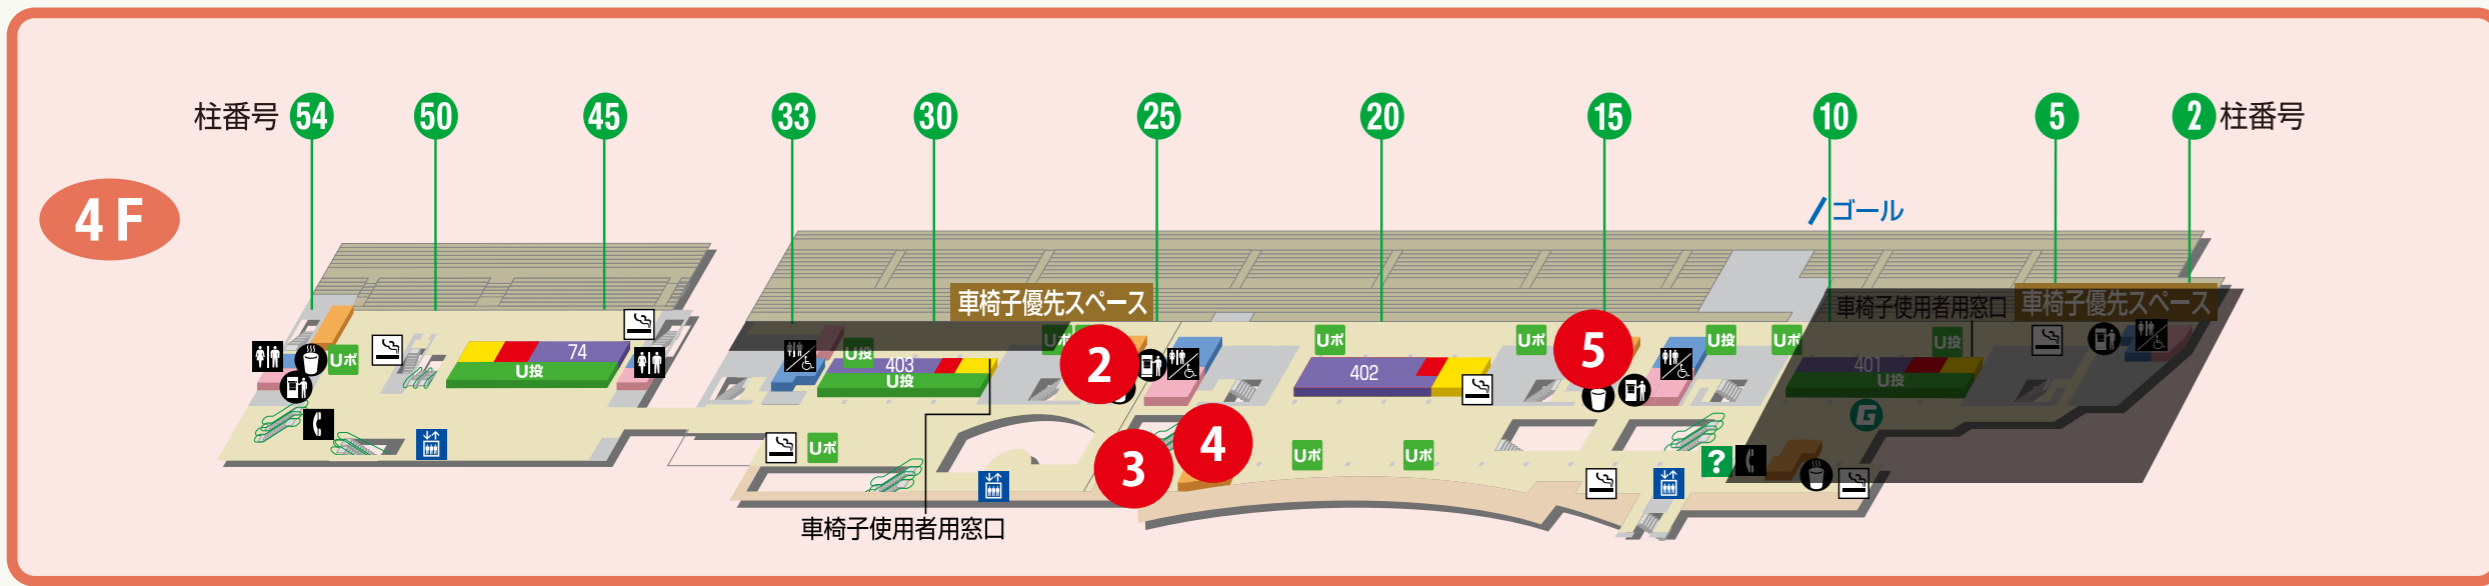

# パークウインズ東京競馬場

## 営業店舗のご案内

**1** 指定席エリア  
オークラ(弁当)  
洋食

**2** Twodays  
(25柱付近)  
軽食・ドリンク

**3** 馬そば深大寺  
そば・うどん

**4** 築地銀だこ  
ハイボール酒場  
たこ焼き

**5** 三幸  
軽食・ドリンク

**6** トーキョーカフェ  
&ベーカリー  
パン・ドリンク

**7** ペッパーランチ  
ステーキ