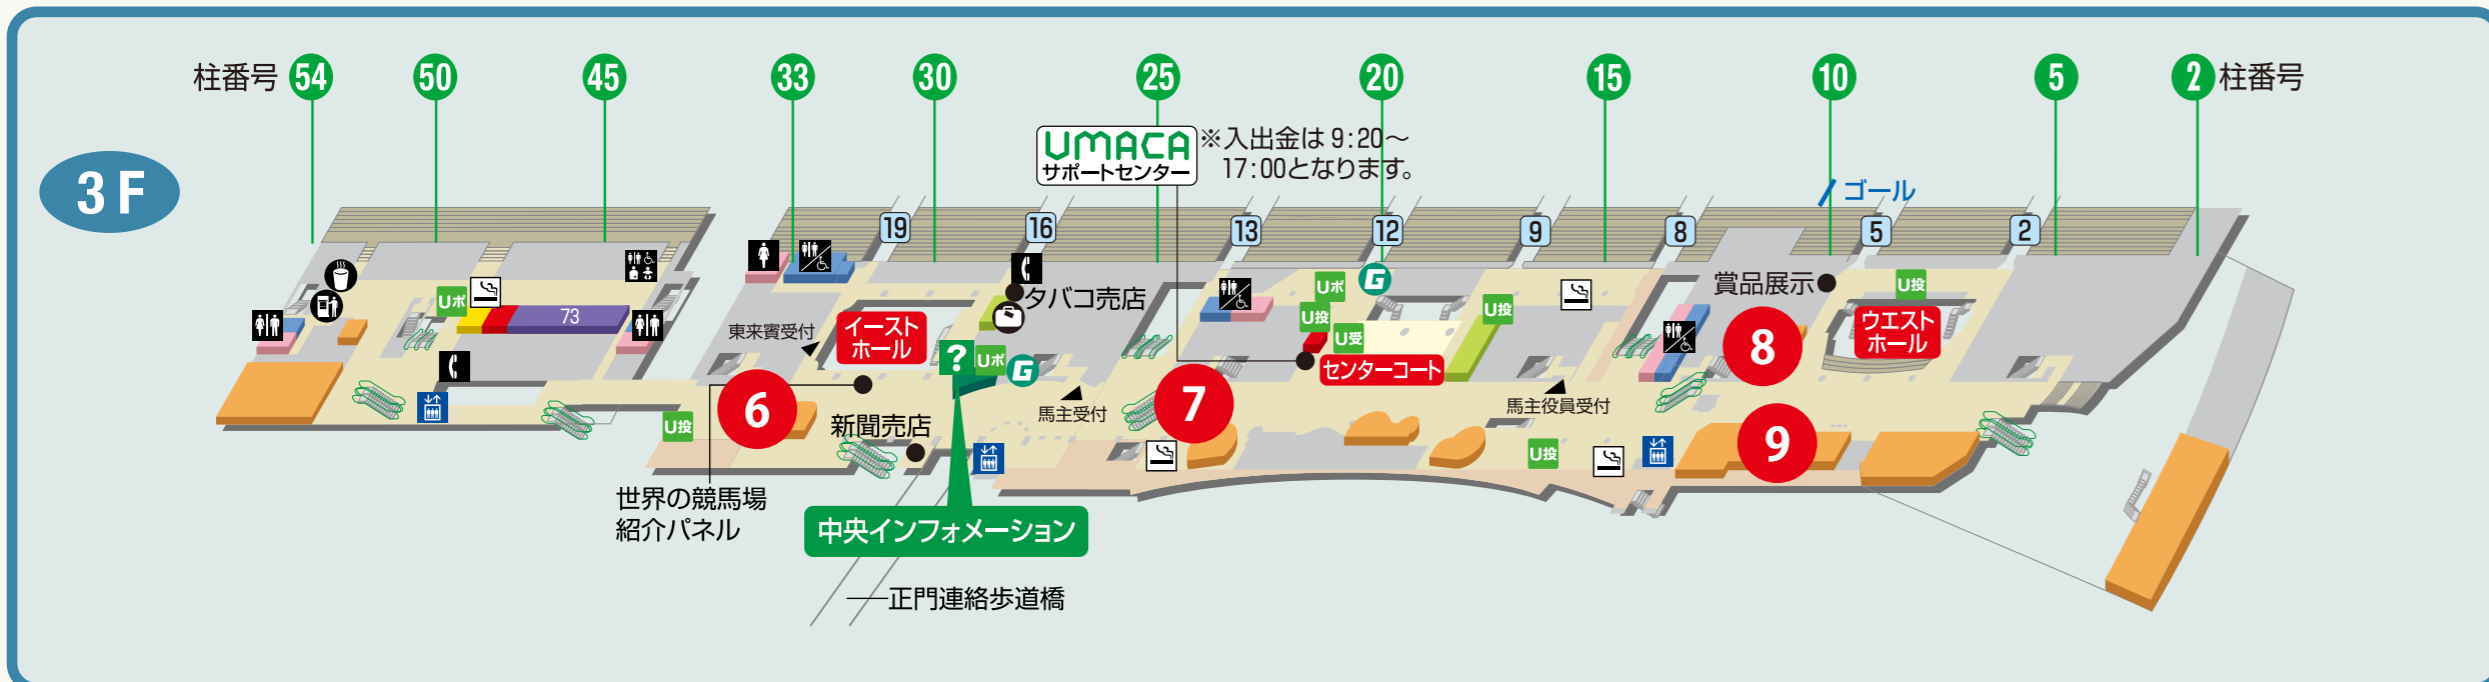

## 営業店舗のご案内

**1** 指定席エリア  
オークラ(弁当)  
洋食

**2** Twodays  
(25柱付近)  
軽食・ドリンク

**3** 馬そば深大寺  
そば・うどん

**4** 築地銀だこ  
ハイボール酒場  
たこ焼き

**5** 三幸  
軽食・ドリンク

**6** トーキョーカフェ  
&ベーカリー  
パン・ドリンク

**7** ペッパーランチ  
ステーキ

**8** セブン-イレブン  
コンビニエンスストア

**9** ヒットカフェ  
軽食・カフェ

**10** やなぎ  
そば・うどん

**11** 戸松  
からあげ

**12** Twodays  
(54柱付近)  
軽食

**13** 豚や  
豚料理

**14** 福三(ふくみつ)  
焼きそば

**15** 馬耳東風軒  
中華