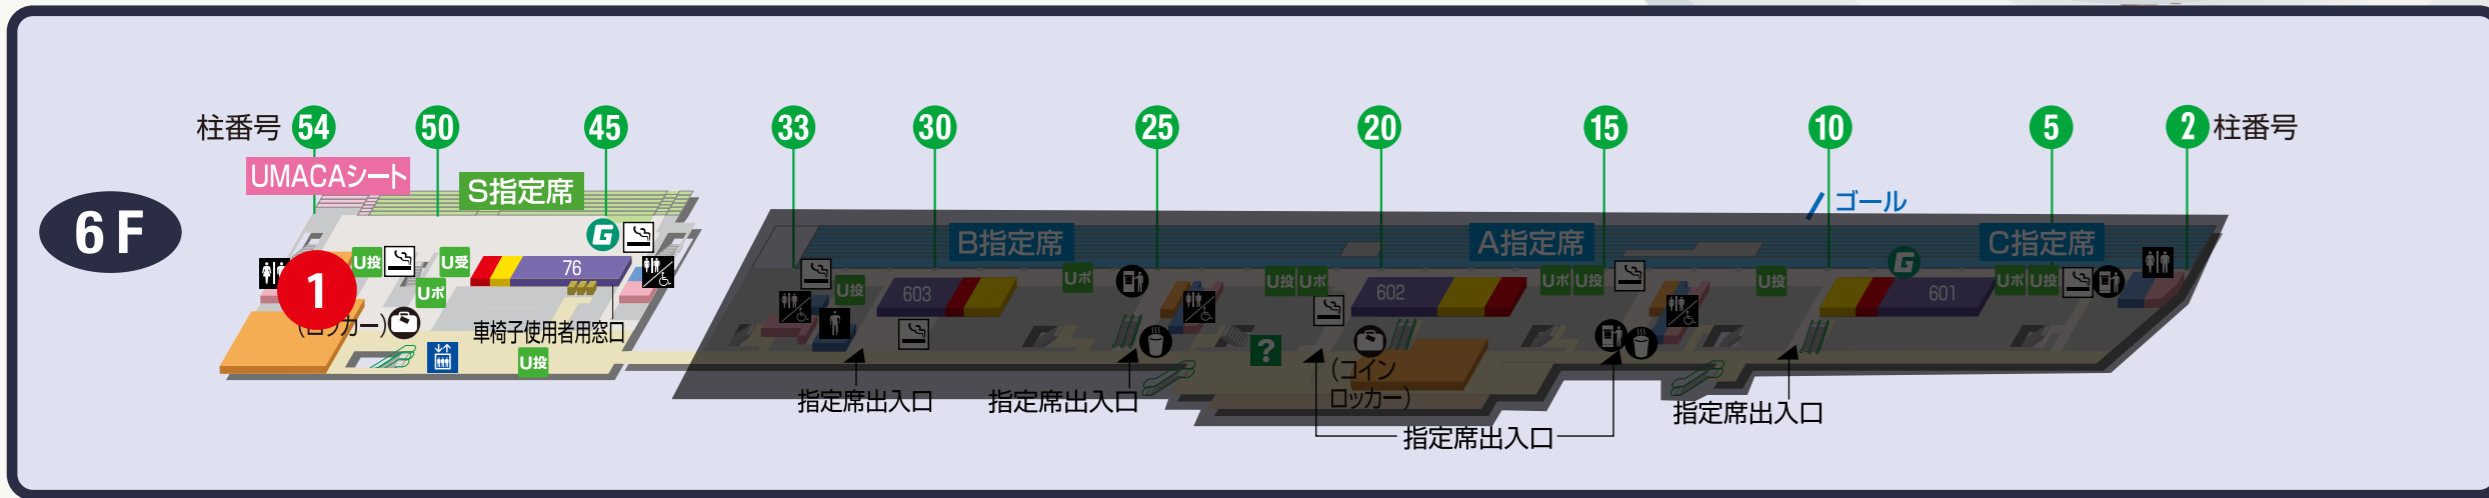

# パークウインズ東京競馬場

## 営業店舗のご案内

**1** 指定席エリア  
オークラ(弁当)  
洋食

**2** Twodays  
(25柱付近)  
軽食・ドリンク

**3** 馬そば深大寺  
そば・うどん

**4** 築地銀だこ  
ハイボール酒場  
たこ焼き

**5** 三幸  
軽食・ドリンク

**6** トーキョーカフェ  
&ベーカリー  
パン・ドリンク

**7** ペッパーランチ  
ステーキ