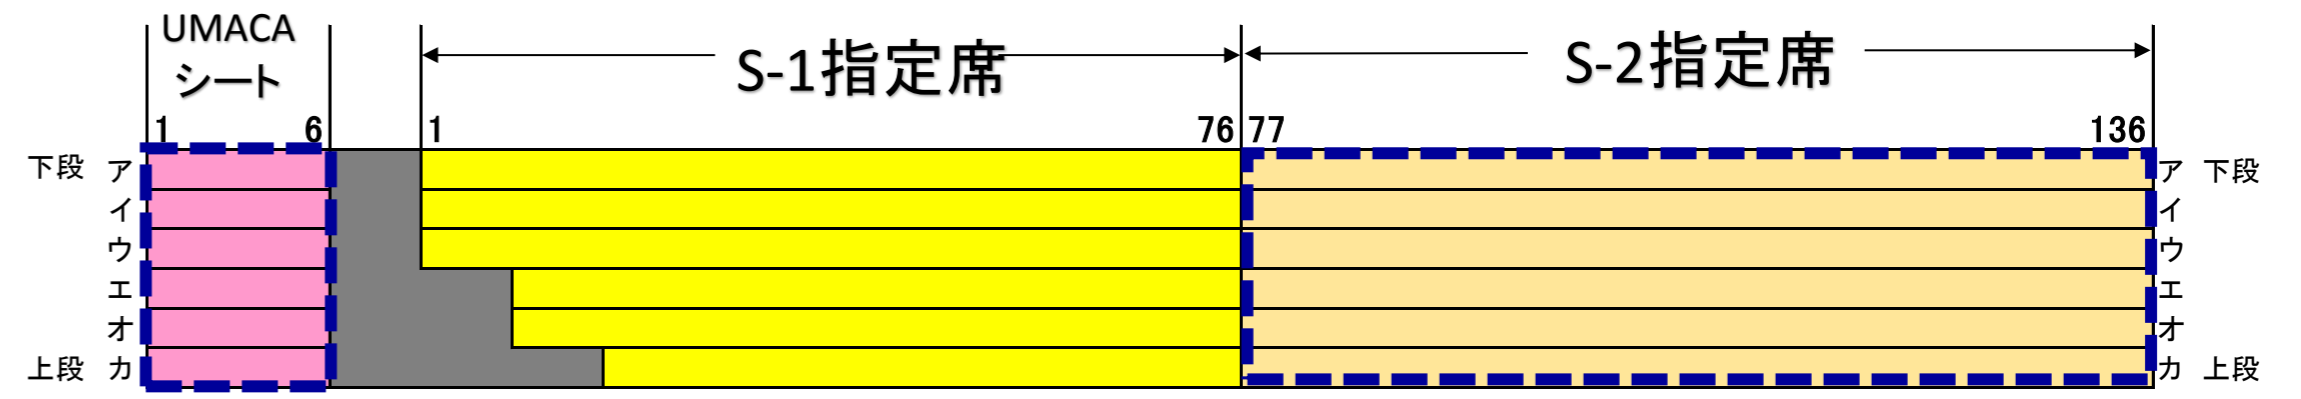

アイビススタンド 3階

ターフビジョン

柱番号 4 5 8 10 14

301号投票所

NiLS21スタンド 3階

ゴール板

19 25 26 30

302号投票所

303号投票所

アイビススタンド 2階

ターフビジョン

柱番号 4 5 8 10 14

201号投票所

・・・ネット予約割当席