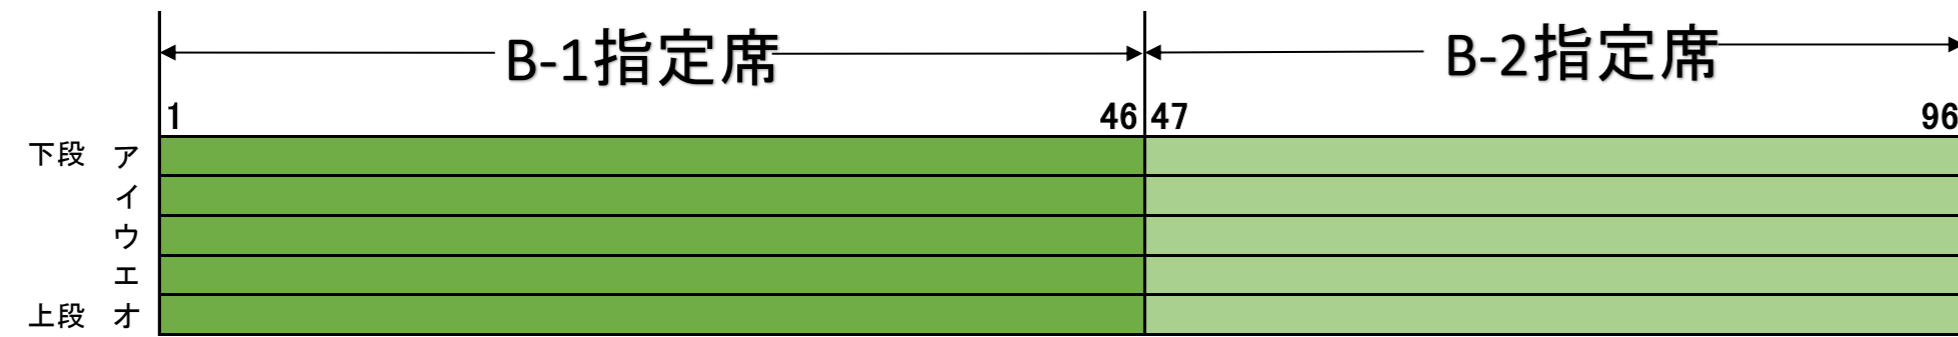

アイビススタンド 2階

ターフビジョン

柱番号 4 5 8 10 14