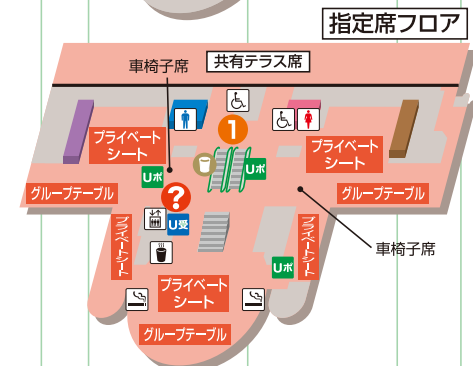

ステーションサイド

25 30 35 40 42

7F

6F

5F

4F

3F

2F

1F

原則、場内では敷物や持ち込み椅子はご利用いただけません

- 現金発売投票所
- UMACA入出金専用投票所
- UMAポート
- UMACA登録受付ブース
- レストラン・売店
- 一般エリア
- 業務エリア

- インフォメーション
  - 売店
  - 給茶機コーナー
  - 飲料用給水器
  - ドリンク自販機
  - 男性トイレ
  - 女性トイレ
  - 多目的トイレ
  - 授乳室
  - 喫煙室
  - 公衆電話
  - エレベーター
  - 救護所
  - ★ 勝馬投票券コピーサービス
- ご不明な点は、インフォメーションでお尋ねください。

- ### レストラン・売店ガイド
- ステーションサイド
- 5F ドリンク・軽食 Two days ワゴン
  - 4F どて煮 昭和スタンド コメタ
  - 中華 珉珉
  - 2F 和洋食 花家
  - たこ焼き 築地銀だこハイボール酒場
  - コンビニエンスストア セブン-イレブン
  - 1F フライドチキン ケンタッキーフライドチキン
  - ピザ ピザーラエクスプレス
  - 牛丼 吉野家
  - ハンバーガー バーガーキング
  - 焼鳥 鳥せい
  - ラーメン 熟成麺屋 神来
  - カレー 特上カレー 京都WAZAN
  - うどん つくもうどん Express
  - 日本酒・おつまみ 酒処~UMAMI~
- ※全店舗でクレジットカード、電子マネーがご利用できます。利用可能なサービスについては、各店舗でご確認ください。

ポール・テントは緑の広場含む、場内では一切ご利用いただけません