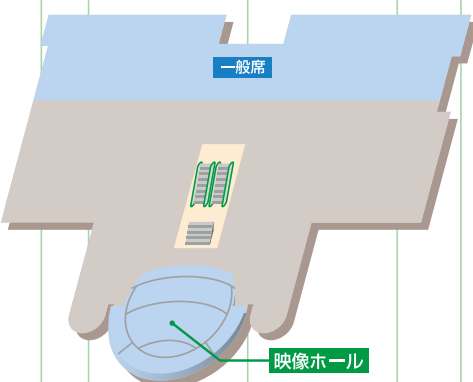

ステーションサイド

25 30 35 40 42

7F

6F

5F

4F

3F

2F

1F

原則、場内では敷物や持ち込み椅子はご利用いただけません

- 現金発売投票所
- UMACA入出金専用投票所
- UMAポート
- UMACA登録受付ブース
- レストラン・売店
- 一般エリア
- 業務エリア

- インフォメーション
  - 売店
  - 給茶機コーナー
  - 飲料用給水器
  - ドリンク自販機
  - 男性トイレ
  - 女性トイレ
  - 多目的トイレ
  - 授乳室
  - 喫煙室
  - 公衆電話
  - エレベーター
  - 救護所
  - ★ 勝馬投票券コピーサービス
- ご不明な点は、インフォメーションでお尋ねください。