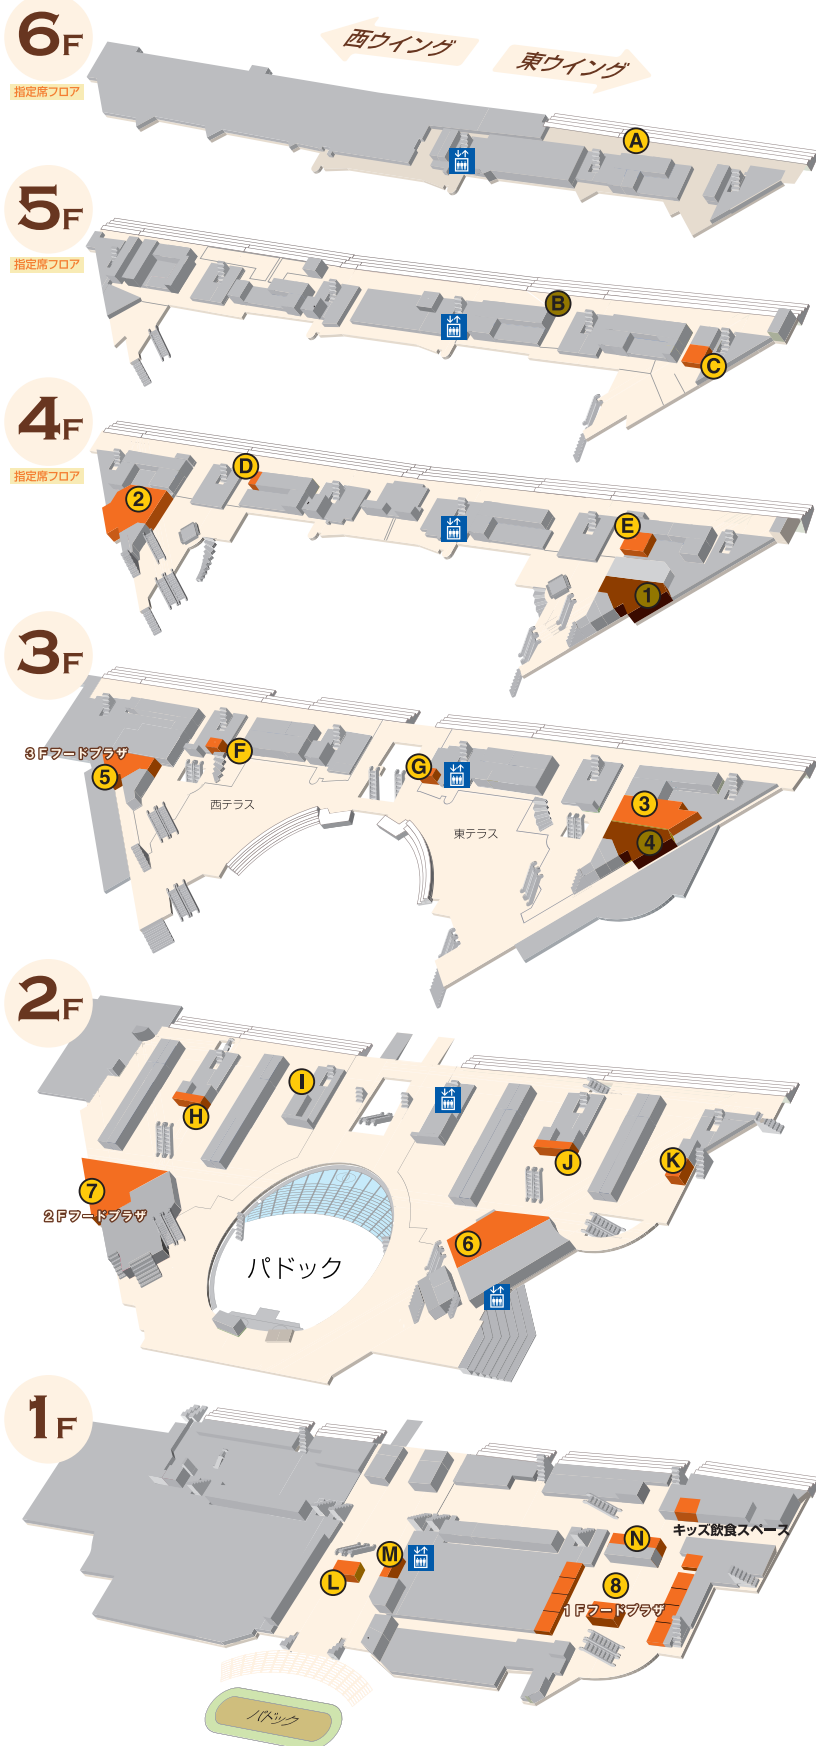

阪神競馬場グルメマップ

Hanshin Racecourse Gourmet Map

4F レストラン

1 とんかつ
とんかついなば和幸
★とんかつ定食
変わらない伝統の味をがっつりと!
とんかつ定食召し上がれ!

2 洋食
MUNHEN
★ミュンヘンランチ
洋食メニューが豊富!
黒ビール、ワインも飲めるレストラン!

3F レストラン

3 和食
瓢天
★日替わり瓢天定食
日替わり瓢天定食がおすすめ!
和食レストランです。

4 回転寿司
鮨舞台
★回転寿司
競馬場では珍しい回転寿司!

2F レストラン

6 中華
大湖
★冷麺・あんかけ焼きそば
がっつり食べられる中華レストラン!
メニューも豊富に揃えています!

エレベーター レストラン(着席スタイル)
★おすすめ商品 指 指定席のお客様のみご利用可能
PW パークウインズ時も営業している店舗
PW+ 夏季期間を除いたパークウインズ時に営業している店舗

3F フードプラザ

5 豚まん PW+
南京町 藤
★豚まん/餃子
あたたかい餃子・焼き豚・角煮まんと一緒にビールはいかが?

5 サンドイッチ PW+
ル・ブーケ
★サンドイッチ
パン・サンドイッチの種類ならここが一番! コーヒーと一緒にどうぞ!

5 焼肉
焼肉工房CS
★焼肉重
肉! 肉! そんな気分の際はココで決まり!

5 お好み焼き
点ちゃん
★たこ焼き/お好み焼き
できたてのたこ焼き、お好み焼きはいかがですか?

5 ラーメン
楓林
★ラーメン/からあげ
あっさりラーメンとあつあつチキンは黄金コンビ☆

7 ドリンク PW
アサヒビール
★生ビール/ハイボール
おいしいビール、キンキンに冷えています! おつまみもありますよ!

G 軽食・ドリンク PW+
Two days 3F
★お弁当
おつまみやコーヒーも置いてます!

L 軽食・ドリンク
中央ビールテント
★アサヒビール
パドックとコースの間にあるテント。生ビールに合うおつまみもありますよ!

C 指 軽食・ドリンク
アスコット
★かつ丼
指定席エリアの軽食売店。眺めもとってもいいんです!

H 軽食・ドリンク PW
高田
★アイスクリーム
ドリンク・おつまみ、アイスクリーム。スナック菓子豊富に取り揃えています★