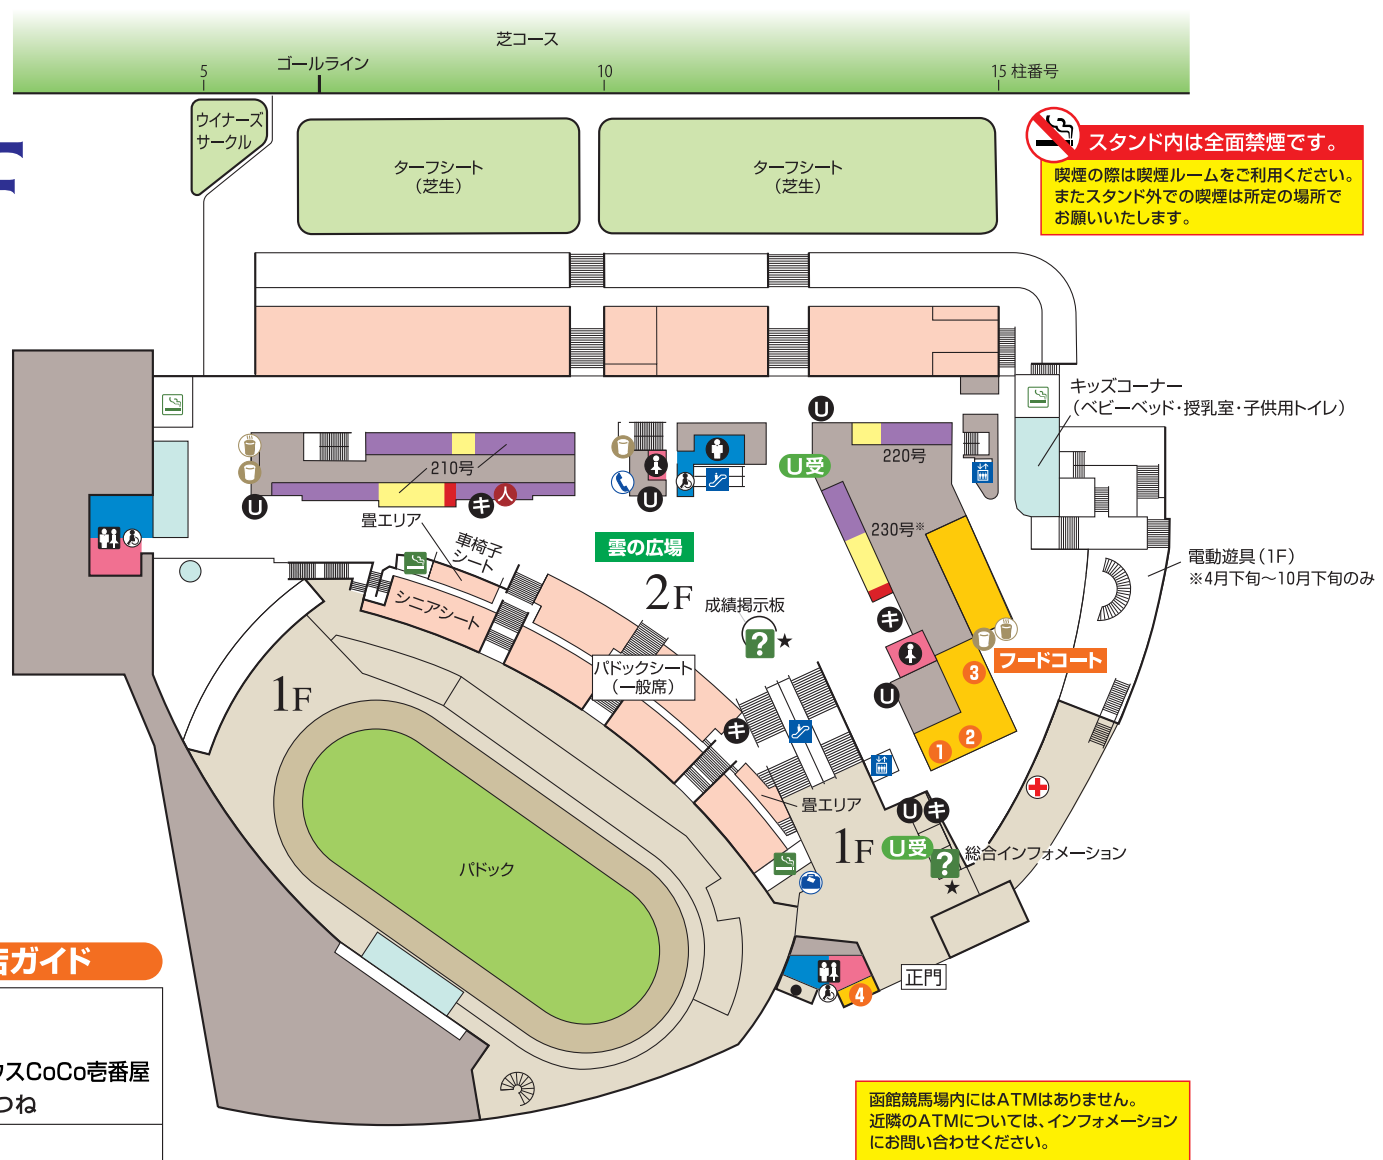

1F/2F

- ? インフォメーション
 - ☕ 湯茶サービス
 - 📄 ドリンク自販機
 - ♂ 男性用トイレ
 - ♀ 女性用トイレ
 - ♂♀ 多目的トイレ
 - 🚬 喫煙ルーム (タバコ自販機あり)
 - 🚬 喫煙ルーム (タバコ自販機なし)
 - ☎ 公衆電話
 - 📦 手荷物預り所
 - 🏥 救護所
 - ★ 勝馬投票券コピーサービス
- ご不明な点は、インフォメーション?でお尋ねください。

- 発売窓口 (♂は有人窓口)
- 発売・払戻兼用窓口
- + UMACA投票機 (キャッシュレス端末)
- U UMAポート
- U受 UMACA会員登録受付
- キャッシュレス入金機
- 一般席
- 業務エリア

レストラン・売店ガイド	
2F	フードコート ① ドリンク・軽食 美鈴 ② カレーライス カレーハウスCoCo壱番屋 ③ そば・うどん そば処はつね
1F	④ 新聞売店 (専門紙)

禁煙 スタンド内は全面禁煙です。
 喫煙の際は喫煙ルームをご利用ください。
 またスタンド外での喫煙は所定の場所
 をお願いいたします。

電動遊具 (1F)
 ※4月下旬～10月下旬のみ

函館競馬場内にはATMはありません。
 近隣のATMについては、インフォメーション
 にお問い合わせください。