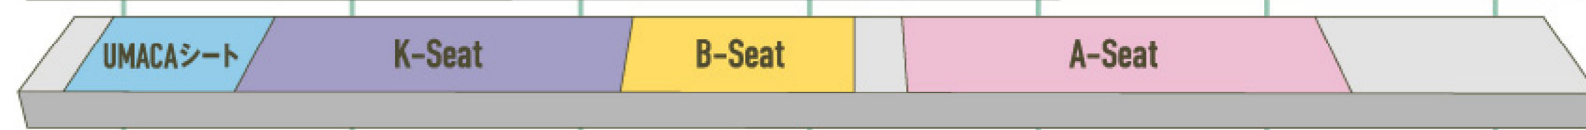

中山競馬場

柱番号

45

40

35

30

25

20

15

4F

3F

2F

スマートシート (屋外)

1F

かわせぬしち
とへほにはらじ

ターフ
ビジョン