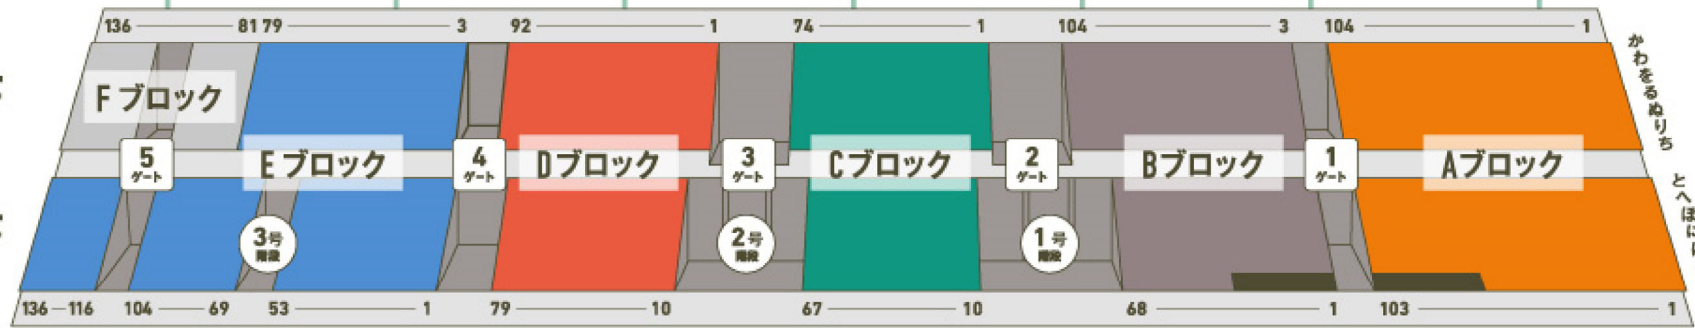

中山競馬場

柱番号

45

40

35

30

25

20

15

4F

3F

2F

スマートシート (屋外)

1F

かわせぬしち
とへほにはらじ

ターフ
ビジョン

ターフビジョン