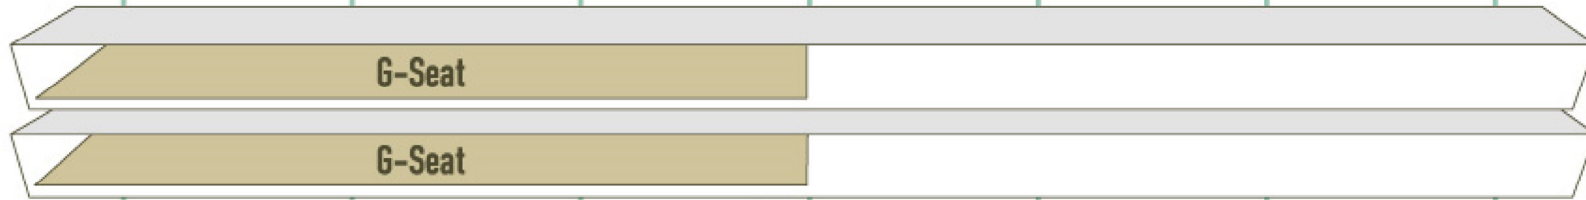

中山競馬場

柱番号

45

40

35

30

25

20

15

4F

3F

2F

スマートシート (屋外)

1F

かわせぬしち
とへほにはらじ

ターフ
ビジョン