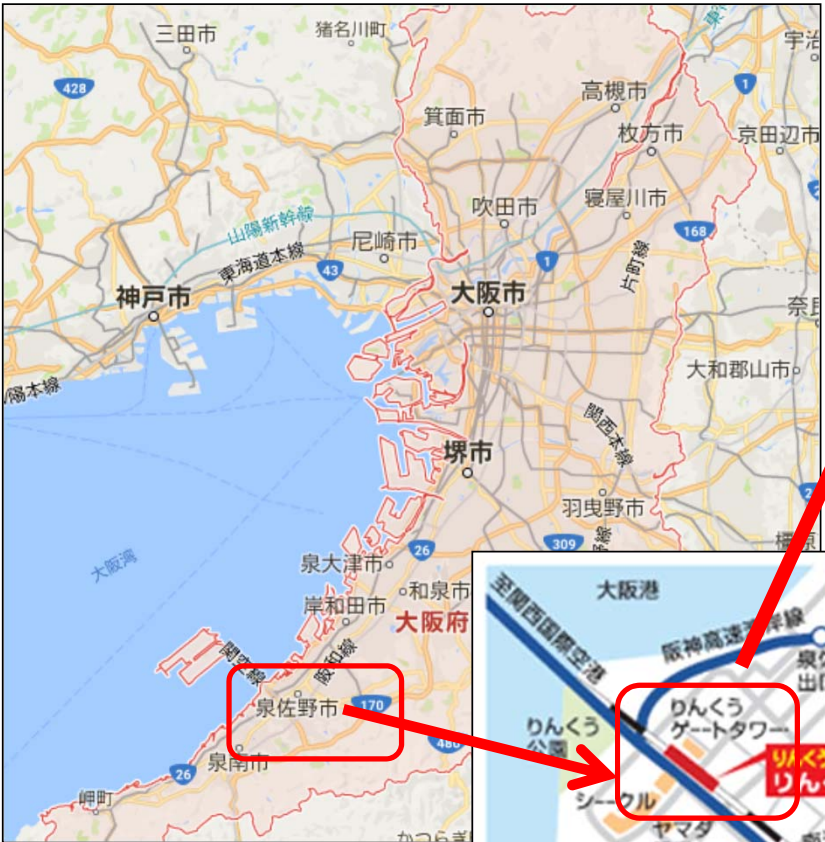

ライトインズ りんくうタウン

2階建ての2階部分
(改札階)

<りんくうパピリオの概要>
住 所：大阪府泉佐野市りんくう往来北1番
開設時期：平成6年（平成8年に増床）
構造規模：鉄骨造（一部鉄筋コンクリート造）
地上2階建て
※1階部分は業務エリアのみ