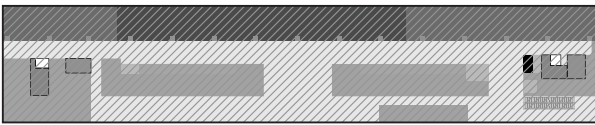

札幌競馬場スタンドインフォメーション 〔パークウインズ時〕

3F

2F

柱番号

26 25 24 23 22 21 20 19 18 17 16 15 14 13 12 11 10 9 8 7 6 5 4 3 2 1

1F

競馬場内は禁煙です。

喫煙の際は喫煙室をご利用ください。