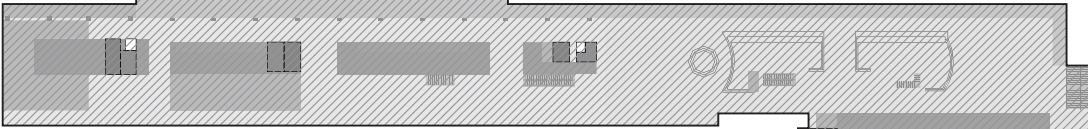

札幌競馬場スタンドインフォメーション 〔パークウインズ時〕

3F

2F

柱番号

26 25 24 23 22 21 20 19 18 17 16 15 14 13 12 11 10 9 8 7 6 5 4 3 2 1

1F

競馬場内は禁煙です。

喫煙の際は喫煙室をご利用ください。