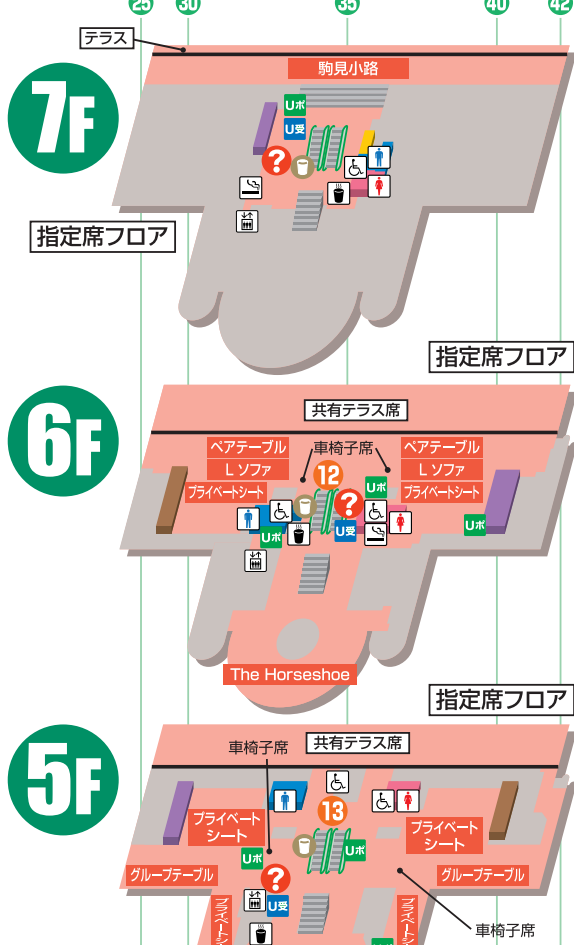

# UMACA専用エリア

UMACA 専用席	①UMACAラウンジ (ゴールサイド) (屋内席)	②ライブシート (屋外席)	③シニアシート (屋外席)	④UMACAラウンジ (ステーションサイド) (屋内席)
場所	ゴールサイド2階・3階	ゴールサイド3階	ゴールサイド3階	ステーションサイド1階
ご利用方法	各UMACA専用エリア最寄りのUMAポートで整理券を発売(先着)			
ご利用条件	なし	なし	今年65歳以上の方	なし
席数	244	156(※1)	144(※2)	140

(※1) G1当日は108席となります。(※2) G1当日は192席となります。

## トイレ設備一覧(スタンド内)

場所(柱番号)	男性トイレ				女性トイレ			
	バベシート	多目的シート	バベチェア	オストメイト	バベシート	多目的シート	バベチェア	オストメイト
ゴールサイド	4階 7柱(指定席)	○	×	×	○	×	×	○
	20柱(指定席)	×	○	○	○	×	○	○
	3階 7柱	○	×	×	○	×	×	○
	20柱	×	○	○	○	×	○	○
	2階 13柱	○	×	○	○	×	○	○
ステーションサイド	7階 37柱(指定席)	×	○(※3)	○(※3)	○(※3)	×	○(※3)	○(※3)
	6階 34柱(指定席)	○	×	○	×	○	×	○
	5階 34柱(指定席)	×	○(※3)	○(※3)	○(※3)	○	○(※3)	○(※3)
	4階 37柱	○	×	○	×	○	×	○
	2階 37柱	○	×	○	×	○	×	○
その他	37柱(馬場側)	○	×	○	×	○	×	○
	36柱(バドック側)	×	×	○	×	×	×	○
	Paka Run!(※4)	×	×	×	○	×	×	×
	ファミリールーム(※4)(※5)	○	×	○	×	○	×	×
	ファミリールーム(※4)(※5)	○	×	○	×	○	×	×

# ステーションサイド