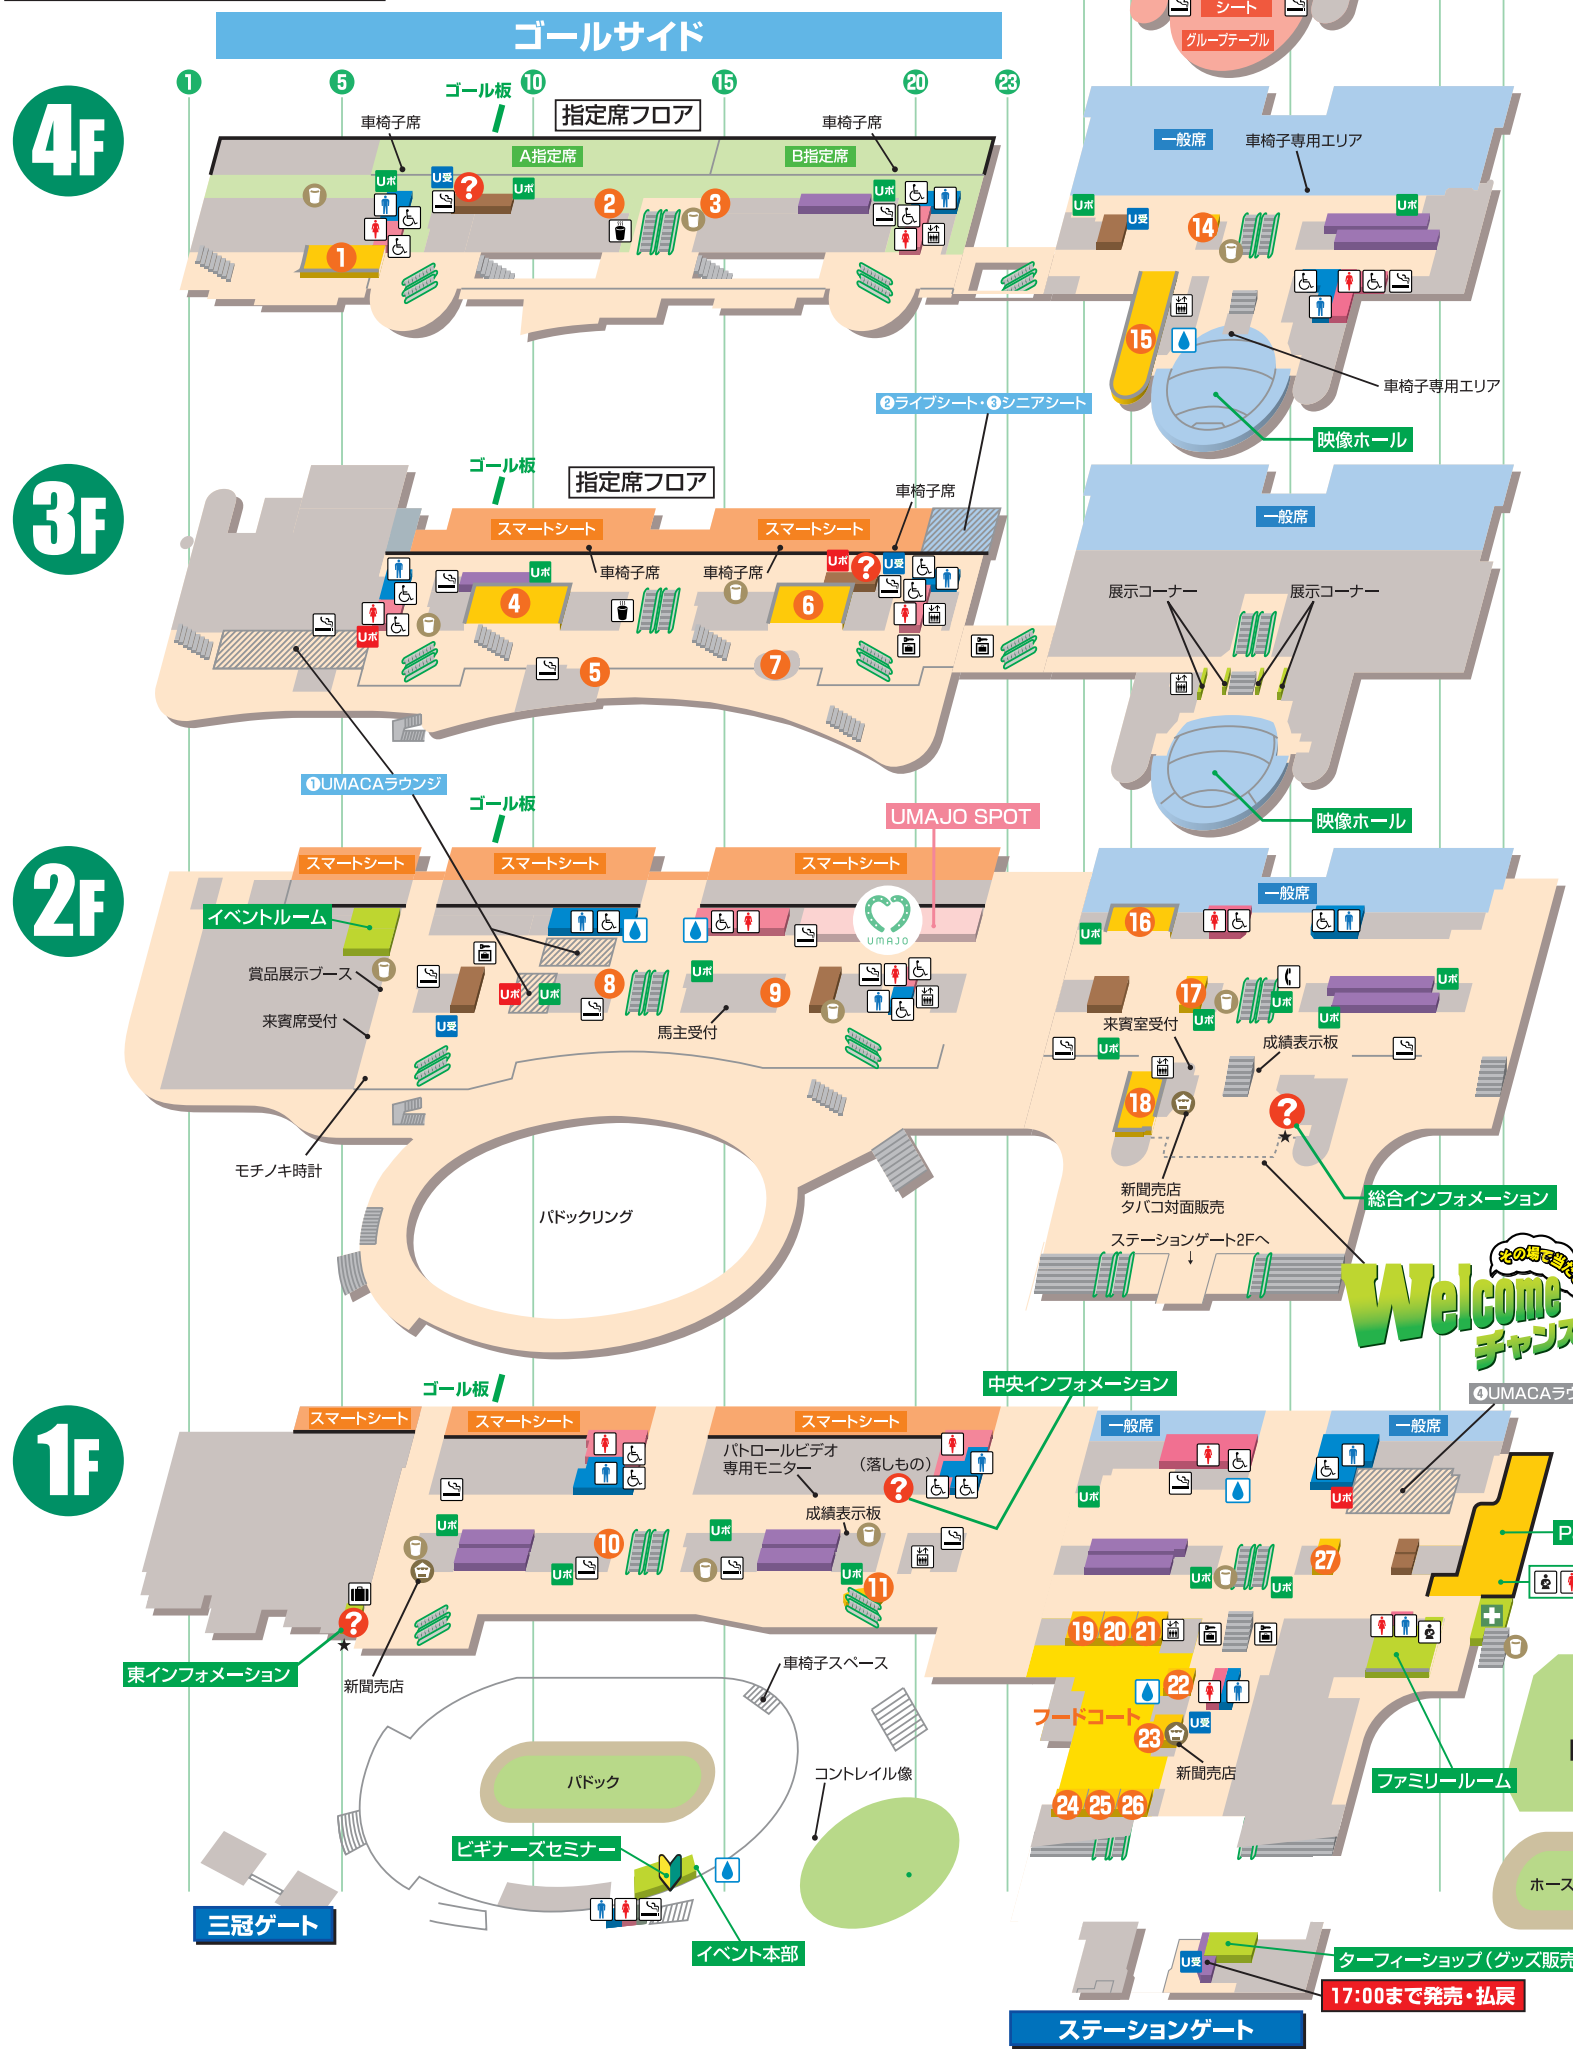

UMACA専用エリア

UMACA 専用席	①UMACAラウンジ (ゴールサイド) (屋内席)	②ライブシート (屋外席)	③シニアシート (屋外席)	④UMACAラウンジ (ステーションサイド) (屋内席)
場所	ゴールサイド2階・3階	ゴールサイド3階	ゴールサイド3階	ステーションサイド1階
ご利用方法	各UMACA専用エリア最寄りのUMAポートで整理券を発売(先着)			
ご利用条件	なし	なし	今年65歳以上の方	なし
席数	244	156(※1)	144(※2)	140

(※1) G1当日は108席となります。(※2) G1当日は192席となります。

トイレ設備一覧(スタンド内)

場所(柱番号)	男性トイレ				女性トイレ			
	バベシート	多目的シート	バベチェア	オストメイト	バベシート	多目的シート	バベチェア	オストメイト
ゴールサイド	4階 7柱(指定席)	○	×	×	○	×	×	○
	20柱(指定席)	×	○	○	○	×	○	○
	3階 7柱	○	×	×	○	×	×	○
	20柱	×	○	○	○	×	○	○
	2階 13柱	○	×	○	○	×	○	○
ステーションサイド	7階 37柱(指定席)	×	○(※3)	○(※3)	○(※3)	×	○(※3)	○(※3)
	6階 34柱(指定席)	○	×	○	×	○	×	○
	5階 34柱(指定席)	×	○(※3)	○(※3)	○(※3)	○	○(※3)	○(※3)
	4階 37柱	○	×	○	×	○	×	○
	2階 37柱	○	×	○	×	○	×	○
その他	37柱(馬場側)	○	×	○	×	○	×	○
	36柱(バドック側)	×	×	○	×	×	×	○
	Paka Run!(※4)	×	×	×	○	×	×	×
	ファミリールーム(※4)(※5)	○	×	○	×	○	×	×
	ファミリールーム(※4)(※5)	○	×	○	×	○	×	×

(※3) 男女共用多目的トイレに設置しています。
(※4) お子様用の大便器・小便器があります。
(※5) 男女兼用トイレです。