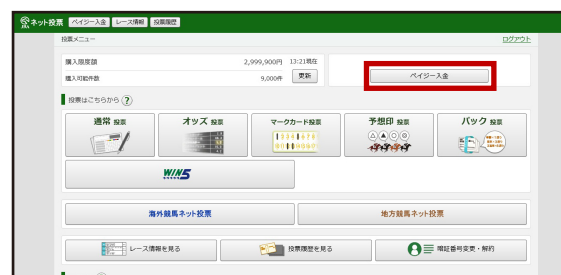

電話・インターネット投票 操作マニュアル

EP PAT
ソク バ ッ ト

パソコンで購入

- ペイジー入金 -

ペイジー入金サービスを利用する

「ペイジー入金サービス」とは？

「ペイジー入金サービス」とは、インターネット投票画面からペイジー(Pay-easy)のシステムを利用して、JRAペイジー入金サービス対応金融機関のインターネットバンキング、モバイルバンキングやATMから、勝馬投票券発売日に即時に追加入金することができるサービスです。

- ▶ [ご利用案内 <A-PAT会員>](#)
- ▶ [ご利用案内 <即PAT会員>](#)
- ▶ [JRAペイジー入金サービス対応金融機関](#)

操作方法

A-PAT会員

ネット投票メニューで「ペイジー入金」ボタンをクリックしてください。

即PAT会員

ネット投票メニューで「入出金・ペイジー入金」→「ペイジー入金」ボタンをクリックしてください。

▶ ペイジー入金の操作方法